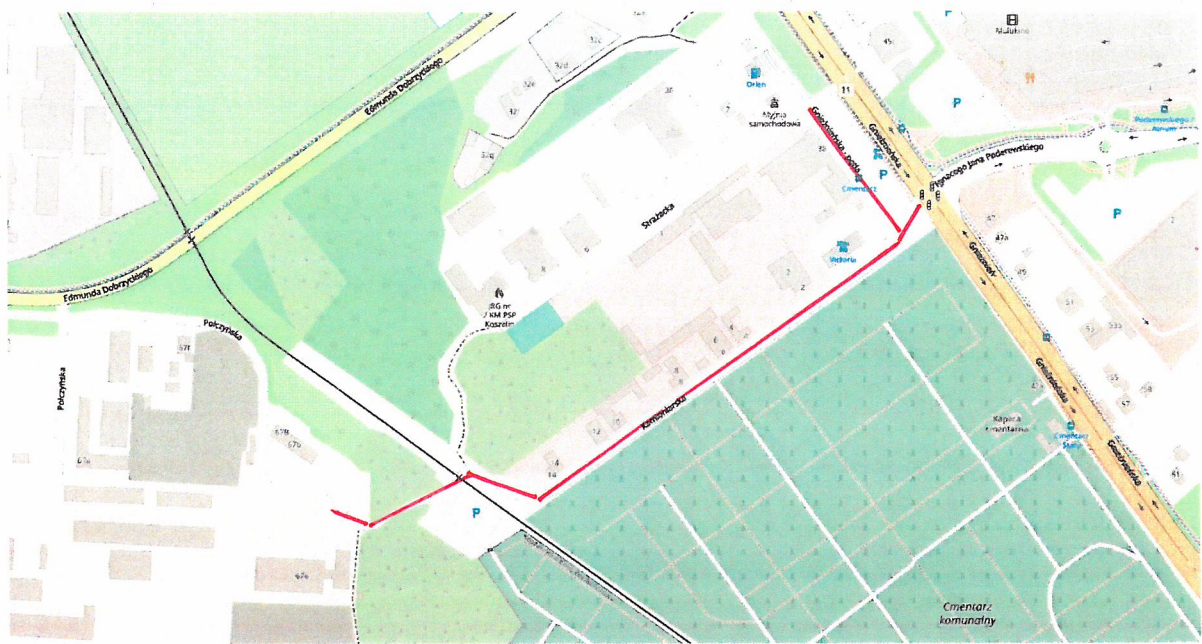

Zamknięcie ulic w godzinach: 6<sup>00</sup> - 16<sup>00</sup>

Zamknięcie ulic w godzinach: 10<sup>00</sup> - 13<sup>30</sup>