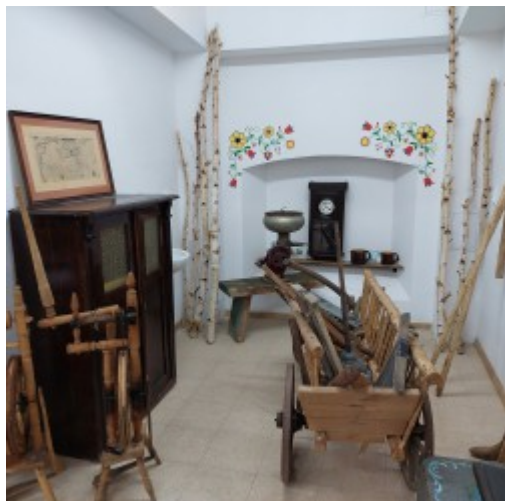

Opublikowany w *Serwis Urzędu Miejskiego w Koszalinie* (<https://www.koszalin.pl>)

[Strona główna](#) > Stara mleczarnia - mini skansen

Stara mleczarnia - mini skansen

Stara Mleczarnia, znajdująca się w Jamnie, została zaadoptowana na muzeum - mini skansen w 2021 roku.

W skansenie znajdują się autentyczne eksponaty, wytwory kultury jamneńskiej, które dzięki pierwszemu kustoszowi Pani Hannie Piech oraz Jamneńskiemu Stowarzyszeniu Kulturalno - Społecznemu udało się zebrać jeszcze w latach 70 - tych w Izbie Jamneńskiej.

Eksponaty te w chwili obecnej znajdują się w mleczarni. Adaptacja lokalu po mleczarni była możliwa dzięki środkom z budżetu obywatelskiego oraz ciężkiej pracy mieszkańców Jamna.

[1]

[2]