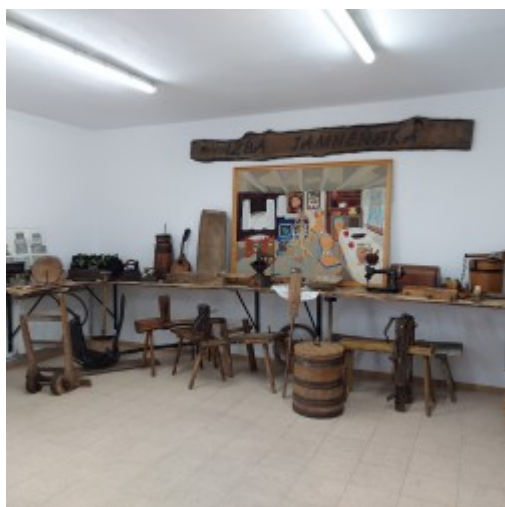

Opublikowany w *Serwis Urzędu Miejskiego w Koszalinie* (<https://www.koszalin.pl>)

[Strona główna](#) > Stara mleczarnia - mini skansen

Stara mleczarnia - mini skansen

Stara Mleczarnia, znajdująca się w Jamnie, została zaadoptowana na muzeum - mini skansen w 2021 roku.

W skansenie znajdują się autentyczne eksponaty, wytwory kultury jamneńskiej, które dzięki pierwszemu kustoszowi Pani Hannie Piech oraz Jamneńskiemu Stowarzyszeniu Kulturalno - Społecznemu udało się zebrać jeszcze w latach 70 - tych w Izbie Jamneńskiej.

Eksponaty te w chwili obecnej znajdują się w mleczarni. Adaptacja lokalu po mleczarni była możliwa dzięki środkom z budżetu obywatelskiego oraz ciężkiej pracy mieszkańców Jamna.