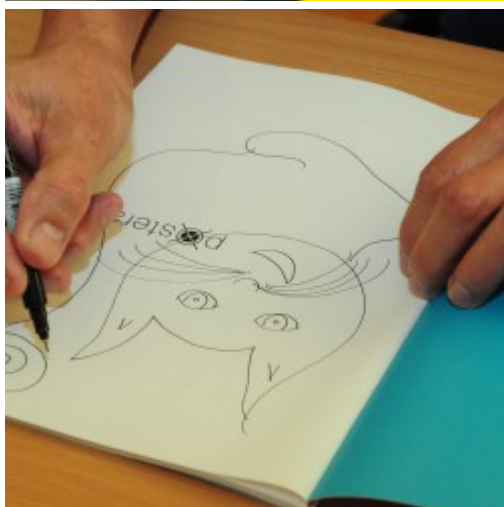

Plakaty oglądać można do 12 czerwca 2022 r. Serdecznie zapraszamy do koszalińskiego Muzeum!

[2]

[3]

[4]

[5]

[6]

- [Więcej aktualności](#) [7]
- [Archiwum](#) [8]

Adres źródłowy: <https://www.koszalin.pl/pl/news/michel-bouvet-plakaty-dla-teatru-les-gemeaux?language=pl>