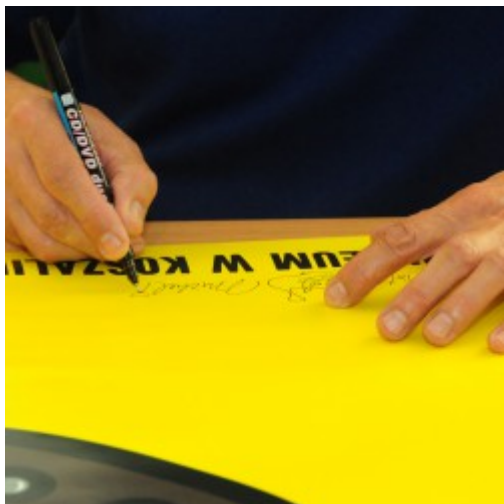

[5]

[6]

- [Więcej aktualności](#) [7]
- [Archiwum](#) [8]

Adres źródłowy: <https://www.koszalin.pl/pl/news/michel-bouvet-plakaty-dla-teatru-les-gemeaux?language=pl>

Odnosiniki

[1] <https://www.koszalin.pl/sites/default/files/field/image/front_4.jpg>

[2] <https://koszalin.pl/sites/default/files/styles/media_gallery_large/public/dsc_0207.jpg?itok=fpoDzpWJ>

[3] <https://koszalin.pl/sites/default/files/styles/media_gallery_large/public/dsc_0209.jpg?itok=vj2M_wl2>

[4] <https://koszalin.pl/sites/default/files/styles/media_gallery_large/public/dsc_0213.jpg?itok=KaR4I8AJ>

[5] <https://koszalin.pl/sites/default/files/styles/media_gallery_large/public/dsc_0215.jpg?itok=nGeI VICV>

[6] <https://koszalin.pl/sites/default/files/styles/media_gallery_large/public/dsc_0224.jpg?itok=4cc0okpA>

[7] <https://www.koszalin.pl/pl/aktualnosci?language=pl>

[8] <https://www.koszalin.pl/pl/archiwum?language=pl>