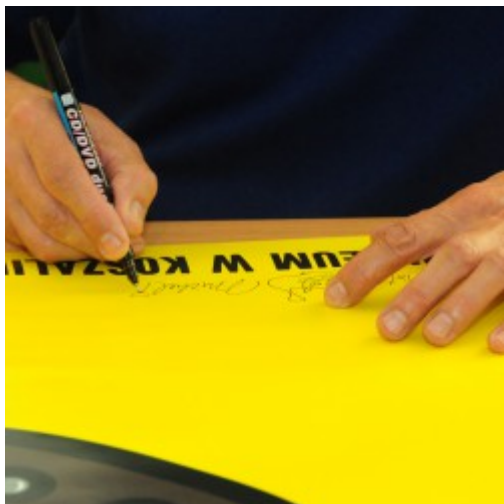

Plakaty oglądać można do 12 czerwca 2022 r. Serdecznie zapraszamy do koszalińskiego Muzeum!

[2]

[3]

[4]

[5]

[6]

- [Więcej aktualności](#) [7]
- [Archiwum](#) [8]

Adres źródłowy: <https://www.koszalin.pl/pl/news/michel-bouvet-plakaty-dla-teatru-les-gemeaux?language=pl>