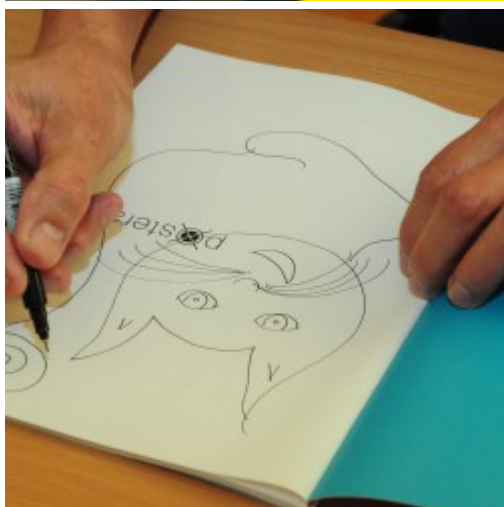

Plakaty oglądać można do 12 czerwca 2022 r. Serdecznie zapraszamy do koszalińskiego Muzeum!

[2]

[3]

[4]

[5]

[6]

- [Więcej aktualności](#) [7]
- [Archiwum](#) [8]

Adres źródłowy: <https://www.koszalin.pl/pl/news/michel-bouvet-plakaty-dla-teatru-les-gemeaux>