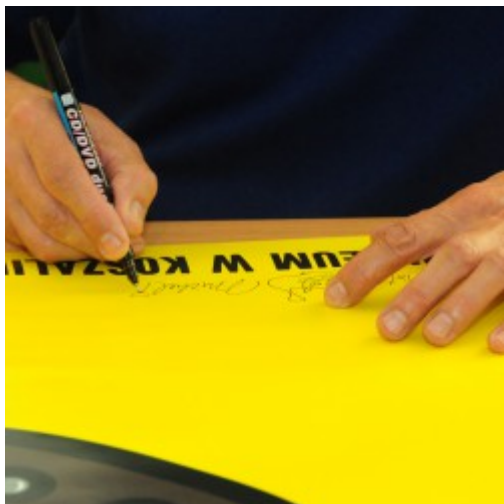

Plakaty oglądać można do 12 czerwca 2022 r. Serdecznie zapraszamy do koszalińskiego Muzeum!

[2]

[3]

[4]

[5]

[6]

- [Więcej aktualności](#) [7]
- [Archiwum](#) [8]

Adres źródłowy: <https://www.koszalin.pl/pl/news/michel-bouvet-plakaty-dla-teatru-les-gemeaux>