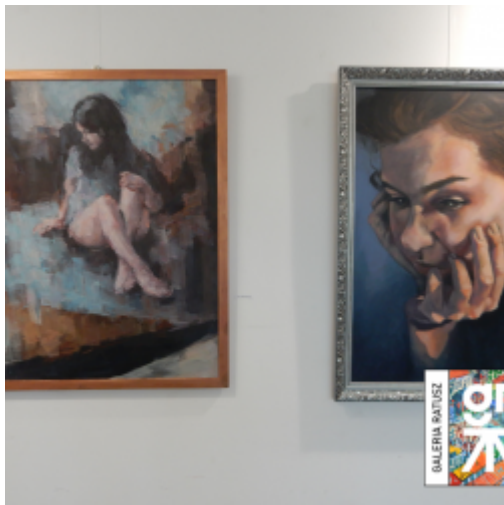

W Galerii Ratusz w Koszalinie po raz kolejny spotkali się artyści, którzy przedstawili swoją wizję artystyczną poświęconą kobiecie w sztukach plastycznych.

Rolę gospodarza w tym dniu pełnił Zastępca Prezydenta Miasta Przemysław Krzyżanowski oraz dr Ewa Miśkiewicz Żebrowska, kurator wystawy. Swoją obecność zaznaczyli także Dyrektor Muzeum w Koszalinie Zygmunt Kalinowski, Rektor Politechniki Koszalińskiej Danuta Zawadzka, Prezes Oddziału Koszalińskiego Związku Artystów Plastyków RP Wiesława Kurowska, wiceprezes Zespołu Twórczej Plastyki Teresa Turkiewicz, artyści oraz zaproszeni goście.

Kobieta od wieków była inspiracją dla artystów. Jako artyści, zarówno kobiety jak i mężczyźni poszukujemy w swych dziełach środków do wyrażenia złożonej natury kobiety- zarówno takiej kobiety, która może być słaba, ale i silna, troskliwa i czuła, bezbronna i namiętna, wzbudzająca fascynację urokiem swej kobiecej cielesności i duchowości. Te przypisywane kobiecie cechy były i są w sztukach pięknych źródłem ukrytych znaczeń oraz możliwością zaprezentowania warsztatu malarskiego. W tym zróżnicowaniu kryje się tajemnica wiecznej próby przedstawienia wizerunku kobiecego w malarstwie.

Tego dnia byli twórcy, którzy zdobyli już pewne doświadczenia, uznanie krytyki, stanowiąc jednocześnie fundament okręgu, a także liczna grupa młodych artystów, których twórcze definiowanie piękna, wnoszą emocje w wypowiedziach i odbiorze sztuki współczesnej.

[2]

[3]

[4]

[5]

[6]

- [Więcej aktualności](#) [7]
- [Archiwum](#) [8]

---

**Adres źródłowy:** <https://www.koszalin.pl/pl/news/dzien-kobiet-w-galerii-ratusz?language=pl>