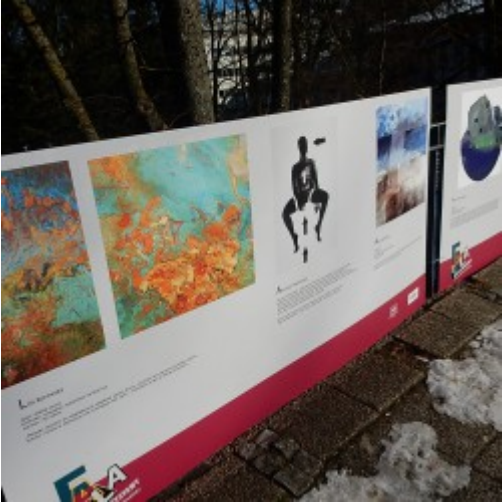

Opublikowany w *Serwis Urzędu Miejskiego w Koszalinie* (<https://www.koszalin.pl>)

[Strona główna](#) > [Lista aktualności](#) > Bałtycka Galeria Sztuki wraca z wystawami

---

## Bałtycka Galeria Sztuki wraca z wystawami

[1]

Od dziś, tj. 15 lutego 2021 roku, w Bałtyckiej Galerii Sztuki, działającej przy Centrum Kultury 105, po długiej przerwie, można znów obcować ze sztuką. I to w podwójnej dawce.

Od 15 lutego do 7 marca na zwiedzających czeka jubileuszowa wystawa z okazji 45-lecia Zespołu Szkół Plastycznych im. W. Hasióra w Koszalinie. W roku szkolnym 2020/2021 koszaliński Plastyk obchodzi rocznicę 45-lecia powstania. Z tej okazji przygotowano wystawę o charakterze interdyscyplinarnym. Autorami prezentowanych prac są uczniowie. Wśród prac znajdziemy ceramikę artystyczną, fotografię, snycerstwo, tkaninę artystyczną, rysunek, malarstwo i grafikę.

W nietypowej, plenerowej formie, na moście obok siedziby CK105, można podziwiać także 15. edycję wystawy interdyscyplinarnej „Fala”. Ekspozycja jak co roku jest konfrontacją środowiska artystycznego z całego kraju. Tym razem prezentuje prace powstałe w trakcie pandemii. Dzieła odzwierciedlają ducha i uczucia artystów, które stały się drugim dnem powstałych projektów. W ramach „Fali” swoje prace pokazali: Anna Sieńkowska, Małgorzata Wojnowska – Sobecka, Edyta Dzierż, Dorota Śnieg, Anette Michurska, Dorota Popowicz-Majewska, Elżbieta Stankiewicz, Danka Żerdzicka, Ewa Pawlińska, Beata Orlikowska, Grzegorz Funke, Joanna Borkowska, Krzysztof Urbanowicz, Magdalena Jankowska, Marta Adamczak, Mariusz Król, Alicja Pruchniewicz, Piotr Żerdzicki, Monika Zawierowska-Łozińska, Tomasz Wiktor, Wojtek Szwej, Monika Rak, Tomasz Majewski, Dorota Kęstowicz, Grzegorz Otulakowski, Barbara Nycz, Dariusz Przewięźlikiewicz, Wal Jarosz, Mirek Synek, Lila Borowska, Adrianna Mikułowska, Agata Pełechaty, Aleksandra Gisges-Dalecka i Greta Grabowska.