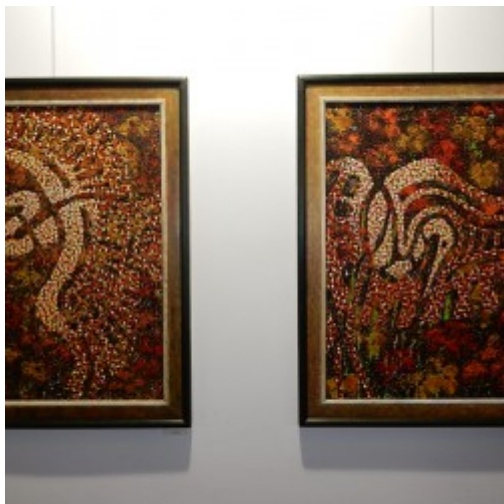

[13]

[14]

- [Więcej aktualności](#) [15]
- [Archiwum](#) [16]

Adres źródłowy: <https://www.koszalin.pl/pl/news/wernisaz-malarstwa-elzbiety-kalinskiej?language=pl>

Odnosiniki