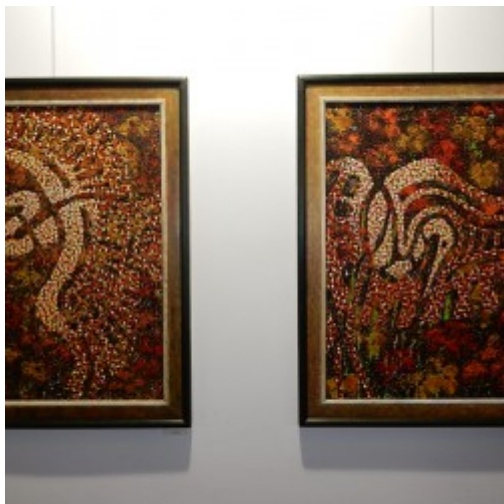

[13]

[14]

- [Więcej aktualności](#) [15]
- [Archiwum](#) [16]

Adres źródłowy: <https://www.koszalin.pl/pl/news/wernisaz-malarstwa-elzbiety-kalinskiej>

Odnośniki