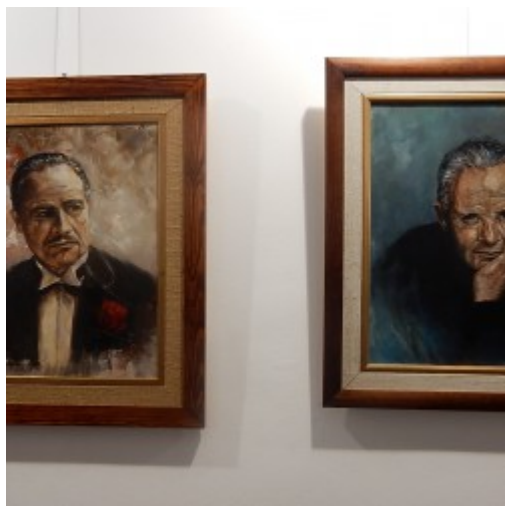

Opublikowany w *Serwis Urzędu Miejskiego w Koszalinie* (<https://www.koszalin.pl>)
[Strona główna](#) > [Lista aktualności](#) > "Bukiet różnaitości"

"Bukiet różnaitości"

[1]

9 stycznia br., o godz. 16.30 na I piętro Galerii Ratusz otwarto wystawę prac Bernadety Pewniak pt. "Bukiet różnaitości".

Bernadeta Pewniak - od 4 lat należy do Zespołu Pracy Twórczej w Koszalinie. Najczęściej maluje portrety, akty, kwiaty, konie. Charakterystyczne dla stylu tej artystki są prace przedstawiające kobiety, namalowane na deskach, połączone z metaloplastyką. Tworzy w różnych technikach: obrazy olejne, akrylowe, na deskach, często łączy różne techniki.