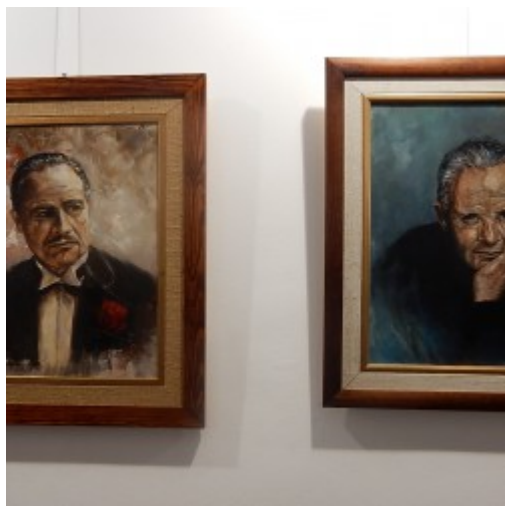

## "Bukiet różnaitości"

[1]

**9 stycznia br., o godz. 16.30 na I piętro Galerii Ratusz otwarto wystawę prac Bernadety Pewniak pt. "Bukiet różnaitości".**

**Bernadeta Pewniak - od 4 lat należy do Zespołu Pracy Twórczej w Koszalinie. Najczęściej maluje portrety, akty, kwiaty, konie. Charakterystyczne dla stylu tej artystki są prace przedstawiające kobiety, namalowane na deskach, połączone z metaloplastyką. Tworzy w różnych technikach: obrazy olejne, akrylowe, na deskach, często łączy różne techniki.**