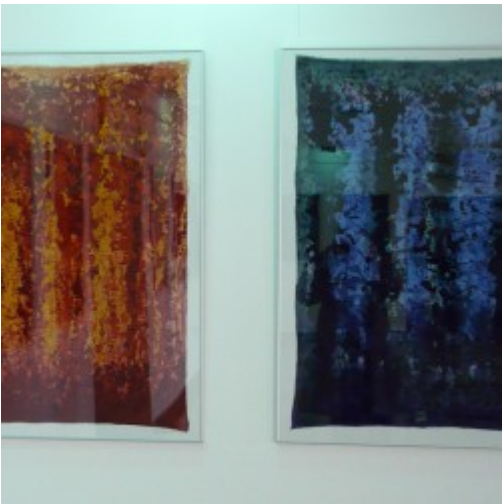

Opublikowany w *Serwis Urzędu Miejskiego w Koszalinie* (<https://www.koszalin.pl>)

[Strona główna](#) > [Lista aktualności](#) > 12 marca 2013 r. na II piętrze Galerii Ratusz odbył się wernisaż malarstwa Krystyny Jankowskiej "Metafizyka obrazu".

12 marca 2013 r. na II piętrze Galerii Ratusz odbył się wernisaż malarstwa Krystyny Jankowskiej "Metafizyka obrazu".

[1]

Organizatorami wystawy są: Prezydent Miasta Koszalina i Związek Polskich Artystów Plastyków Okręg Koszalin Słupsk.

Krystyna Jankowska jest absolwentką Wyższej Szkoły Umiejętności Społecznych w Poznaniu. Otrzymała dyplom z wyróżnieniem w Pracowni Witraż prof. Wojciecha Sadleya z aneksem z malarstwa sztalugowego. Zajmuje się malarstwem na jedwabiu, tkaniną artystyczną oraz malarstwem sztalugowym i witrażem. Brała udział w wielu wystawach indywidualnych i zbiorowych w różnych miastach Polski oraz na Słowacji. Jej prace prezentowane były m.in. podczas: - 8. Międzynarodowego Nadbałtyckiego Triennale Miniatury Tkackiej w Gdyni (2010), - 6. Międzynarodowego Biennale Artystycznej Tkaniny Lnianej „Z krosna do Krosna” (2010), - wystawy "Odbicia koloru" w Domu Polsko - Słowackim, Bardejów (2012), - 7. Międzynarodowego Biennale Artystycznej Tkaniny Lnianej "Z krosna do Krosna" (2012) - Wyróżnienie i Nagroda Fundacji Akapi.

[2]

[3]

[4]

[5]

• [6]

- [Więcej aktualności](#) [7]
- [Archiwum](#) [8]

Adres źródłowy:

<https://www.koszalin.pl/pl/news/12-marca-2013-r-na-ii-pietrze-galerii-ratusz-odbyl-sie-wernisaz-malarstwa-krystyny-jan-kowskiej?language=pl>