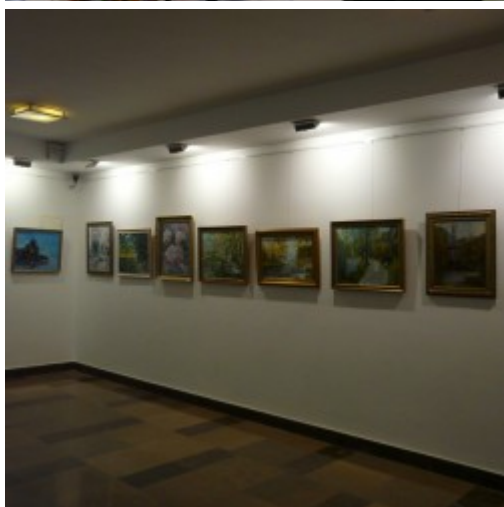

Opublikowany w *Serwis Urzędu Miejskiego w Koszalinie* (<https://www.koszalin.pl>)

[Strona główna](#) > [Lista aktualności](#) > W środę, 26 czerwca br., na I piętrze Galerii „Ratusz” w Koszalinie, odbyło się otwarcie wystawy „Malarstwo” Henryka Blejcha.

W środę, 26 czerwca br., na I piętrze Galerii „Ratusz” w Koszalinie, odbyło się otwarcie wystawy „Malarstwo” Henryka Blejcha.

[1]

Artysta prezentuje 23 prace, zróżnicowane tematycznie. Na kilku z nich można zobaczyć elementy architektury Koszalina. Henryk Blejch jest członkiem Zespołu Pracy Twórczej Plastyki w Koszalinie. Zaczął malować na emeryturze. Uczestniczył w kilku wystawach zbiorowych i kilku plenerach malarskich. Wystawa w Galerii Ratusz jest pierwszą indywidualną wystawą artysty. Wystawę otworzył Zastępca Prezydenta Miasta Leopold Ostrowski. Prace Henryka Blejcha będzie można oglądać do 22 lipca br.

[2]

[3]

[4]

[5]

[6]

[7]

[8]

- [Więcej aktualności](#) [9]
- [Archiwum](#) [10]