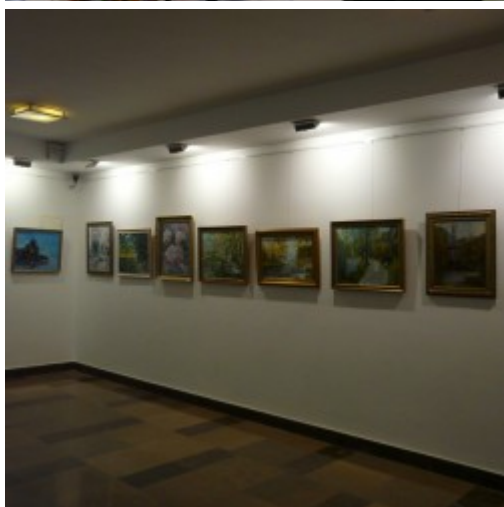

Opublikowany w *Serwis Urzędu Miejskiego w Koszalinie* (<https://www.koszalin.pl>)

[Strona główna](#) > [Lista aktualności](#) > W środę, 26 czerwca br., na I piętrze Galerii „Ratusz” w Koszalinie, odbyło się otwarcie wystawy „Malarstwo” Henryka Blejcha.

W środę, 26 czerwca br., na I piętrze Galerii „Ratusz” w Koszalinie, odbyło się otwarcie wystawy „Malarstwo” Henryka Blejcha.

[1]

Artysta prezentuje 23 prace, zróżnicowane tematycznie. Na kilku z nich można zobaczyć elementy architektury Koszalina. Henryk Blejch jest członkiem Zespołu Pracy Twórczej Plastyki w Koszalinie. Zaczął malować na emeryturze. Uczestniczył w kilku wystawach zbiorowych i kilku plenerach malarskich. Wystawa w Galerii Ratusz jest pierwszą indywidualną wystawą artysty. Wystawę otworzył Zastępca Prezydenta Miasta Leopold Ostrowski. Prace Henryka Blejcha będzie można oglądać do 22 lipca br.

[2]

[3]

[4]

[5]

[6]

[7]

[8]

- [Więcej aktualności](#) [9]
- [Archiwum](#) [10]

Adres źródłowy:

<https://www.koszalin.pl/pl/news/w-srode-26-czerwca-br-na-i-pietrze-galerii-ratusz-w-koszalinie-odbylo-sie-otwarcie-wystawy>

Odnośniki

[1] <https://www.koszalin.pl/sites/default/files/field/image/g5.jpg>