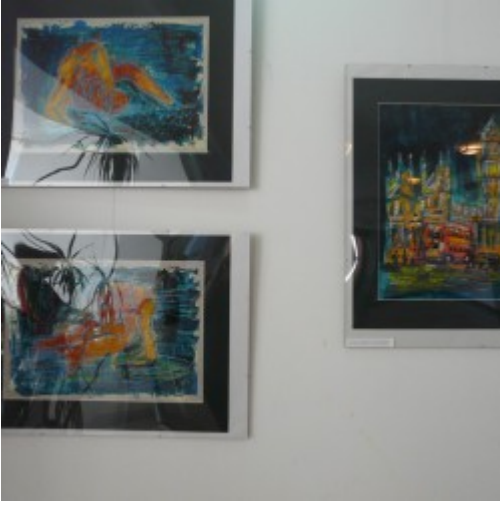

Opublikowany w Serwis Urzędu Miejskiego w Koszalinie (<https://www.koszalin.pl>)

[Strona główna](#) > [Lista aktualności](#) > W środę, 23 lipca br., na I piętrze Galerii „Ratusz” w Koszalinie odbył się wernisaż Beaty Walczak pt. „Rysunek i malarstwo”.

W środę, 23 lipca br., na I piętrze Galerii „Ratusz” w Koszalinie odbył się wernisaż Beaty Walczak pt. „Rysunek i malarstwo”.

[1]

Artystka prezentuje 31 prac, w różnej technice. Można zobaczyć obrazy wykonane m.in. ołówkiem i tuszem, pastelami oraz tuszem i akrylem. Większość obrazów pochodzi „z cyklu podróży”, które przedstawiają pejzaże związane z europejskimi wyprawami. Wystawa w Galerii „Ratusz” jest drugą odsłoną „Rysunku i malarstwa”, prezentowanego wcześniej w „Galerii na Zakręcie” w Cewlinie. Wystawę otworzył Zastępca Prezydenta Miasta Leopold Ostrowski. Prace Beaty Walczak będzie można oglądać do 13 września br. Organizatorami wystawy są Prezydent Miasta Koszalina i Galeria na Zakręcie, działająca w Gminnym Ośrodku Kultury w Wyszewie.

[2]

[3]

[4]

[5]

[6]

[7]

[8]

[9]

[10]

- [Więcej aktualności](#) [11]
- [Archiwum](#) [12]

Adres źródłowy:

<https://www.koszalin.pl/pl/news/w-srode-23-lipca-br-na-i-pietrze-galerii-ratusz-w-koszalinie-odbyl-sie-wernisaz-beaty-walczak?language=pl>