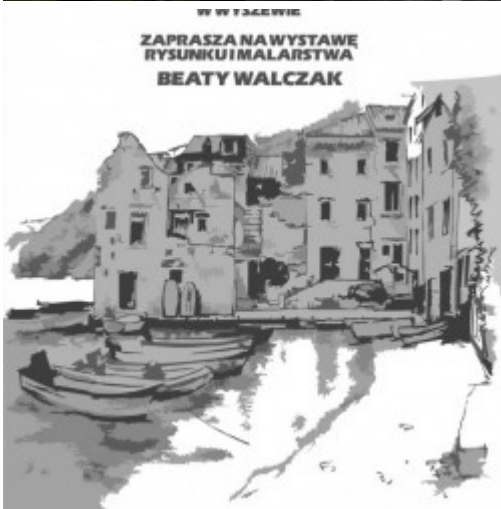

Opublikowany w *Serwis Urzędu Miejskiego w Koszalinie* (<https://www.koszalin.pl>)

[Strona główna](#) > [Lista aktualności](#) > W środę, 23 lipca br., na I piętrze Galerii „Ratusz” w Koszalinie odbył się wernisaż Beaty Walczak pt. „Rysunek i malarstwo”.

W środę, 23 lipca br., na I piętrze Galerii „Ratusz” w Koszalinie odbył się wernisaż Beaty Walczak pt. „Rysunek i malarstwo”.

[1]

Artystka prezentuje 31 prac, w różnej technice. Można zobaczyć obrazy wykonane m.in. ołówkiem i tuszem, pastelami oraz tuszem i akrylem. Większość obrazów pochodzi „z cyklu podróż”, które przedstawiają pejzaże związane z europejskimi wyprawami. Wystawa w Galerii „Ratusz” jest drugą odsłoną „Rysunku i malarstwa”, prezentowanego wcześniej w „Galerii na Zakręcie” w Cewlinie. Wystawę otworzył Zastępca Prezydenta Miasta Leopold Ostrowski. Prace Beaty Walczak będzie można oglądać do 13 września br. Organizatorami wystawy są Prezydent Miasta Koszalina i Galeria na Zakręcie, działająca w Gminnym Ośrodku Kultury w Wyszewie.

[2]

[3]

[4]

[5]

[6]

[7]

[8]

[9]

[10]

- [Więcej aktualności](#) [11]
- [Archiwum](#) [12]

Adres źródłowy:

<https://www.koszalin.pl/pl/news/w-srode-23-lipca-br-na-i-pietrze-galerii-ratusz-w-koszalinie-odbyl-sie-wernisaz-beaty-walczak?language=pl>