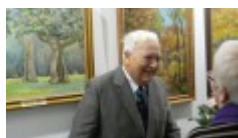

Opublikowany w *Serwis Urzędu Miejskiego w Koszalinie* (<https://www.koszalin.pl>)

[Strona główna](#) > [Lista aktualności](#) > Od wtorku 11 lutego na I pietrze Galerii Ratusz można oglądać wystawę prac malarskich autorstwa pana Henryka Bibiłło.

## Od wtorku 11 lutego na I pietrze Galerii Ratusz można oglądać wystawę prac malarskich autorstwa pana Henryka Bibiłło.

[1]