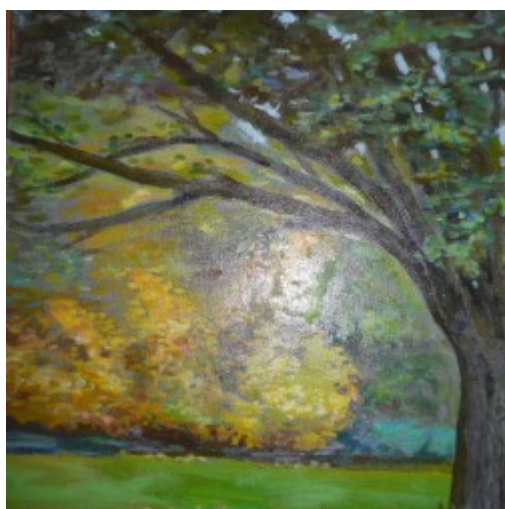

Opublikowany w *Serwis Urzędu Miejskiego w Koszalinie* (<https://www.koszalin.pl>)

[Strona główna](#) > [Lista aktualności](#) > Od wtorku 11 lutego na I pietrze Galerii Ratusz można oglądać wystawę prac malarskich autorstwa pana Henryka Bibiłło.

Od wtorku 11 lutego na I pietrze Galerii Ratusz można oglądać wystawę prac malarskich autorstwa pana Henryka Bibiłło.

[1]

Serdecznie zapraszamy!

Henryk Bibiłło – mieszka w Koszalinie od czerwca 1946 roku (pionier). Malarstwem zajmuje się od 1953 r. Uczęszczał do Liceum Sztuk Plastycznych w Szczecinie. Autor wielu wystaw indywidualnych, m.in. na Białorusi, w San Francisco czy w Bałymstoku.

Pan Henryk uprawia głównie malarstwo olejne oraz grafikę warsztatową. Tematy jakie najchętniej podejmuje w swojej twórczości to pejzaż wiejski, miejski, portret. Do Zespołu Pracy Twórczej Plastyki należy od 2005 r. i ma na swoim koncie blisko osiemdziesiąt wystaw indywidualnych.

[2]