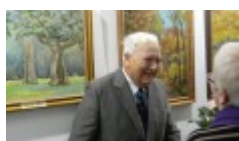

Opublikowany w *Serwis Urzędu Miejskiego w Koszalinie* (<https://www.koszalin.pl>)

[Strona główna](#) > [Lista aktualności](#) > Od wtorku 11 lutego na I piętrze Galerii Ratusz można oglądać wystawę prac malarskich autorstwa pana Henryka Bibiłto.

## Od wtorku 11 lutego na I piętrze Galerii Ratusz można oglądać wystawę prac malarskich autorstwa pana Henryka Bibiłto.

[1]