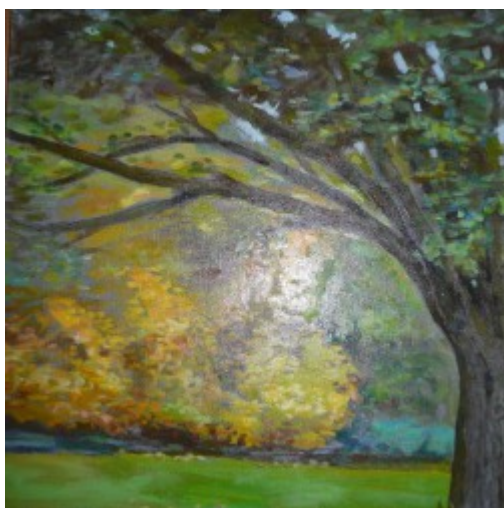

Opublikowany w *Serwis Urzędu Miejskiego w Koszalinie* (<https://www.koszalin.pl>)

[Strona główna](#) > [Lista aktualności](#) > Od wtorku 11 lutego na I piętrze Galerii Ratusz można oglądać wystawę prac malarskich autorstwa pana Henryka Bibiłto.

Od wtorku 11 lutego na I piętrze Galerii Ratusz można oglądać wystawę prac malarskich autorstwa pana Henryka Bibiłto.

[1]

Serdecznie zapraszamy!

Henryk Bibiłto – mieszka w Koszalinie od czerwca 1946 roku (pionier). Malarstwem zajmuje się od 1953 r. Uczęszczał do Liceum Sztuk Plastycznych w Szczecinie. Autor wielu wystaw indywidualnych, m.in. na Białorusi, w San Francisco czy w Bałymstoku.

Pan Henryk uprawia głównie malarstwo olejne oraz grafikę warsztatową. Tematy jakie najchętniej podejmuje w swojej twórczości to pejzaż wiejski, miejski, portret. Do Zespołu Pracy Twórczej Plastyki należy od 2005 r. i ma na swoim koncie blisko osiemdziesiąt wystaw indywidualnych.

[2]