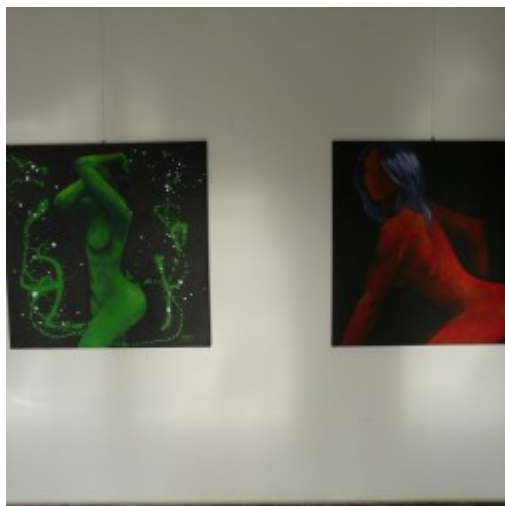

Opublikowany w *Serwis Urzędu Miejskiego w Koszalinie* (<https://www.koszalin.pl>)

[Strona główna](#) > [Lista aktualności](#) > Od dnia 4 listopada 2014 r. na I piętrze Galerii Ratusz można oglądać wystawę prac 4 młodych członków Zespołu Pracy Twórczej Plastyki.

Od dnia 4 listopada 2014 r. na I piętrze Galerii Ratusz można oglądać wystawę prac 4 młodych członków Zespołu Pracy Twórczej Plastyki.

[1]

Iłona Andrzejczak – ukończyła Liceum Plastyczne w Gorzowie Wielkopolskim. Jest tegoroczną dyplomantką Komunikacji Wizualnej Politechniki Koszalińskiej. Tworzy zarówno malarstwo, jak również rękodzieło.

Dariusz Rokicki – specjalizuje się w tradycyjnych technikach artystycznych – malarstwie i rysunku, jednak zajmuje się również technikami komputerowymi. Tworzy także opracowania graficzne stron komputerowych.

Katarzyna Serafin – również absolwentka Liceum Plastycznego w Gorzowie Wielkopolskim, obecnie studiuje Wzornictwo na Politechnice Koszalińskiej. Motywami przewodnimi prac artystki są kobiety oraz zwierzęta. Lubi eksperymentować z różnymi technikami, często tworzy w akrylu.

Patryk Wojciechowicz – po ukończeniu Liceum Plastycznego w Gorzowie Wielkopolskim, rozpoczął i kontynuuje studia na Politechnice Koszalińskiej, kierunek: Komunikacja Wizualna. Tworzy korzystając zarówno z technik tradycyjnych, jak i komputerowych.

Wystawa potrwa do połowy grudnia.

[2]