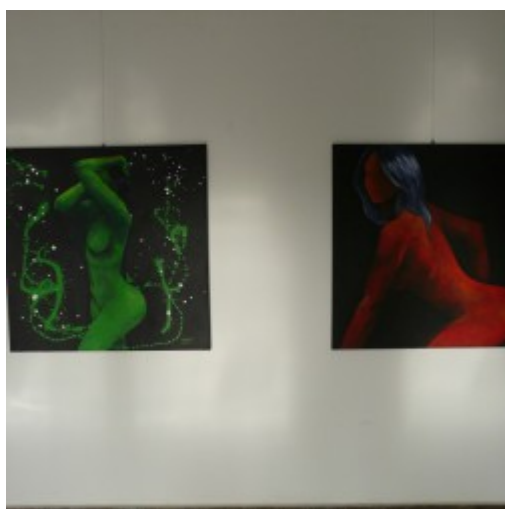

Opublikowany w *Serwis Urzędu Miejskiego w Koszalinie* (<https://www.koszalin.pl>)

[Strona główna](#) > [Lista aktualności](#) > Od dnia 4 listopada 2014 r. na I piętrze Galerii Ratusz można oglądać wystawę prac 4 młodych członków Zespołu Pracy Twórczej Plastyki.

Od dnia 4 listopada 2014 r. na I piętrze Galerii Ratusz można oglądać wystawę prac 4 młodych członków Zespołu Pracy Twórczej Plastyki.

[1]

Ilona Andrzejczak – ukończyła Liceum Plastyczne w Gorzowie Wielkopolskim. Jest tegoroczną dyplomantką Komunikacji Wizualnej Politechniki Koszalińskiej. Tworzy zarówno malarstwo, jak również rękodzieło.

Dariusz Rokicki – specjalizuje się w tradycyjnych technikach artystycznych – malarstwie i rysunku, jednak zajmuje się również technikami komputerowymi. Tworzy także opracowania graficzne stron komputerowych.

Katarzyna Serafin – również absolwentka Liceum Plastycznego w Gorzowie Wielkopolskim, obecnie studiuje Wzornictwo na Politechnice Koszalińskiej. Motywami przewodnimi prac artystki są kobiety oraz zwierzęta. Lubi eksperymentować z różnymi technikami, często tworzy w akrylu.

Patryk Wojciechowicz – po ukończeniu Liceum Plastycznego w Gorzowie Wielkopolskim, rozpoczął i kontynuuje studia na Politechnice Koszalińskiej, kierunek: Komunikacja Wizualna. Tworzy korzystając zarówno z technik tradycyjnych, jak i komputerowych.

Wystawa potrwa do połowy grudnia.

[2]