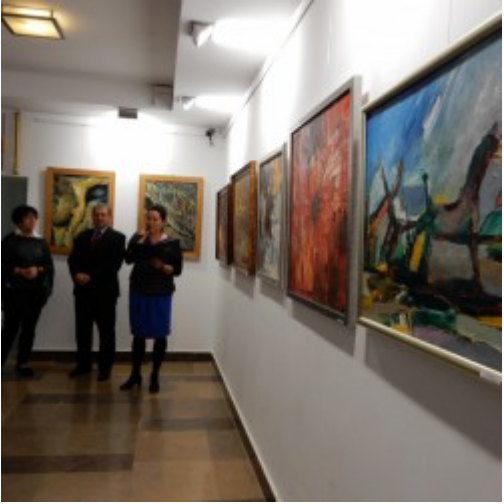

Opublikowany w *Serwis Urzędu Miejskiego w Koszalinie* (<https://www.koszalin.pl>)

[Strona główna](#) > [Lista aktualności](#) > Przez cały listopad na I piętrze Galerii Ratusz prezentowana jest wystawa zbiorowa członków koszalińskiego Zespołu Pracy Twórczej Plastyki.

Przez cały listopad na I piętrze Galerii Ratusz prezentowana jest wystawa zbiorowa członków koszalińskiego Zespołu Pracy Twórczej Plastyki.

[1]

Swoje prace pokazali: Krystyna Wasilewska, Bogumiła Celer, Regina Siwko, Piotr Wasilewski, Danuta Iskrzycka, Zbigniew Murzyn, Stanisław Wojciechowski, Kazimierz Karniej, Ewa Grochulska, Bolesław Rosiński, Krzysztof Tracz, Henryk Blejch, Zofia Rudecka, Ludmiła Raźniak, Edward Kanaszyk, Henryk Bibiło, Teresa Turkiewicz, Longina Stańczyk, Ewa Pietkiewicz, Dariusz Mol, Grażyna Kuc, Grażyna Posadzy, Monika Jachimczuk, Maria Łapuć.

[2]

[3]

[4]

[5]

[6]

[7]

[8]

[9]

[10]

- [Więcej aktualności](#) [11]
- [Archiwum](#) [12]

Adres źródłowy:

<https://www.koszalin.pl/pl/news/przez-caly-listopad-na-i-pietrze-galerii-ratusz-prezentowana-jest-wystawa-zbiorowa-czlonkow?language=pl>