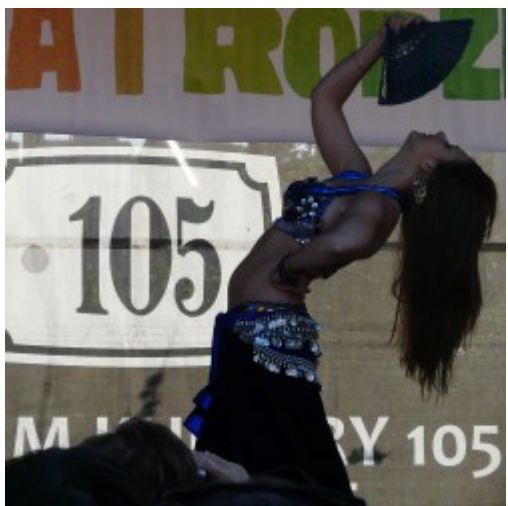

[30]

[31]

[32]

[33]

[34]

25 maja 2013 r. - Koncert dzieci z koszalińskich przedszkoli " Z uśmiechem w tańcu i piosence"

[35]

[36]