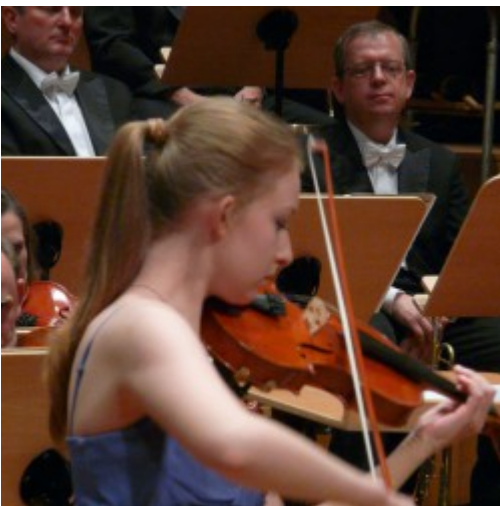

Koncert uczniów szkoły muzycznej

[1]

30 maja 2014 roku na scenie Filharmonii Koszalińskiej wystąpili uczniowie Zespołu Państwowych Szkół Muzycznych im. Grażyny Bacewicz w Koszalinie. Wspólnie z Orkiestrą Filharmonii Koszalińskiej, poprowadzoną przez Piotra Staniszewskiego, zaprezentowali się zarówno najmłodszy artyści, jak i obecni absolwenci szkoły:

Chór ZPSM „Dysonans”

- Natalia Kasprzak kl. VI OSM II st. (skrzypce)
- Amelia Dziedzic kl. IV OSM II st. (skrzypce)
- Aleksandra Sławińska kl. VI OSM II st. (fortepian)
- Mateusz Kowalski kl. VI OSM II st. (gitara)
- Oliwia Janicka kl. V b OSM I st. - (flet)
- Emilia Maciak kl. V OSM II st. - (klarnet)
- Konstancja Śmiałowska kl. V a OSM I st. (wiolonczela)

[10]

[11]

[12]

[13]

[14]

[15]

[16]

[17]