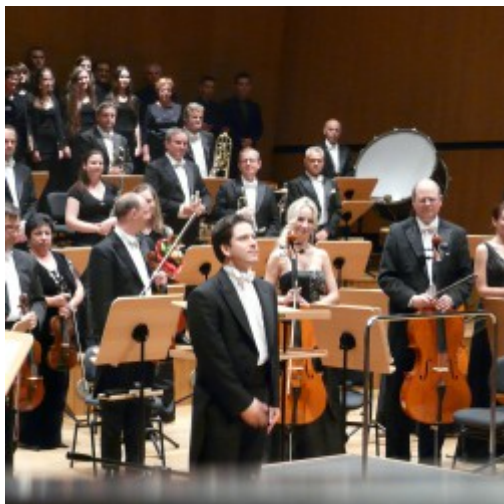

Koncert uczniów szkoły muzycznej

[1]

30 maja 2014 roku na scenie Filharmonii Koszalińskiej wystąpili uczniowie Zespołu Państwowych Szkół Muzycznych im. Grażyny Bacewicz w Koszalinie. Wspólnie z Orkiestrą Filharmonii Koszalińskiej, poprowadzoną przez Piotra Staniszewskiego, zaprezentowali się zarówno najmłodszy artyści, jak i obecni absolwenci szkoły:

Chór ZPSM „Dysonans”

- Natalia Kasprzak kl. VI OSM II st. (skrzypce)
- Amelia Dziedzic kl. IV OSM II st. (skrzypce)
- Aleksandra Sławińska kl. VI OSM II st. (fortepian)
- Mateusz Kowalski kl. VI OSM II st. (gitara)
- Oliwia Janicka kl. V b OSM I st. - (flet)
- Emilia Maciak kl. V OSM II st. - (klarnet)
- Konstancja Śmiałowska kl. V a OSM I st. (wiolonczela)

[10]

[11]

[12]

[13]

[14]

[15]

[16]

[17]