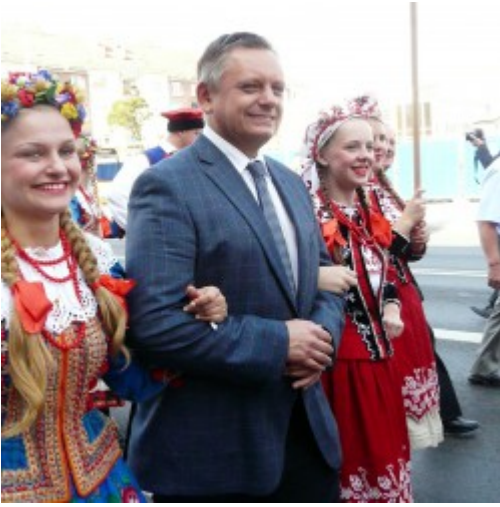

Najbardziej zasłużonym gospodarzom poseł na sejm RP Stanisław Gawłowski oraz wicestarosta Andrzej Leśniewicz wręczyli honorowe odznaczenia Ministra Rolnictwa i Rozwoju Wsi „Zasłużony dla rolnictwa”. W programie tegorocznych dożynek znalazły się również: konkurs „Kobieta Aktywna Powiatu Koszalińskiego”, konkurs na „Najpiękniejszy wieniec dożynkowy”, rozstrzygnięcie I etapu powiatowego konkursu „Rozwojowe i przyjazne środowisko sołectwo”, konkurs Powiatu Koszalińskiego na „Najładniejsze stoisko”, konkurs kulinarny „Zachodniopomorski specjał z ziaren zbóż i produktów zbożowych”, czy warsztaty rękodzielnicze, w których eksperci pokazywali jak wykonać profesjonalny wieniec dożynkowy i zrobić efektowne ozdoby ze słomy.

[28]

[29]

[30]

[31]

[32]

[33]

[34]

[35]