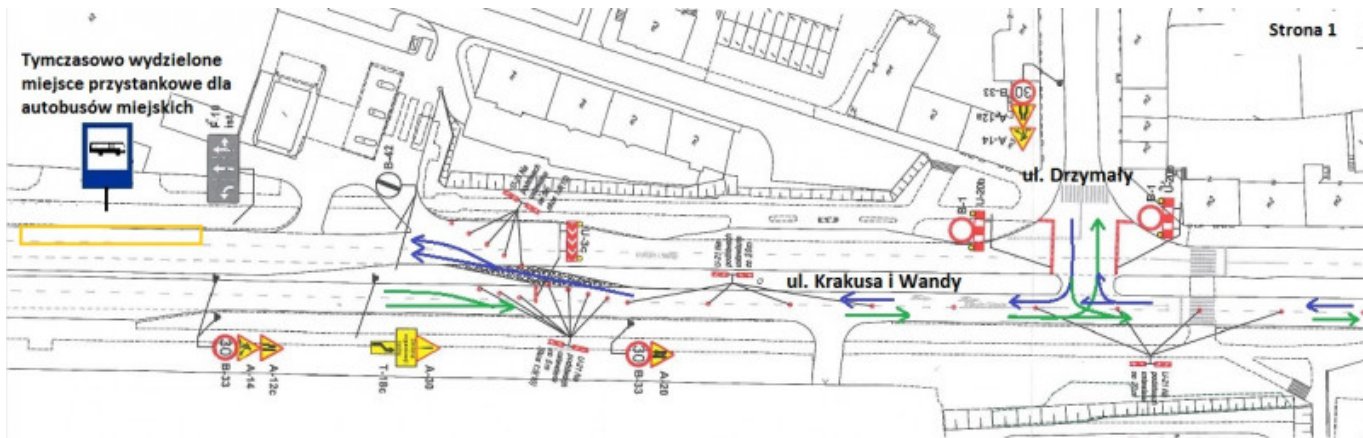

Na drugiej jezdni zostanie wprowadzony ruchu dwukierunkowy. Pasy ruchu w przeciwnych kierunkach zostaną rozdzielone za pomocą tablic kierujących. Prędkość pojazdów zostanie ograniczona do 30 k/h.

W związku z rozpoczęciem budowy ronda na skrzyżowaniu Lechicka- Krakusa i Wandy -Konstytucji 3 Maja zostanie zamknięty wjazd na ul. Konstytucji 3 Maja od strony ul. Krakusa i Wandy.

Wjazd na ul. Konstytucji 3 Maja możliwy będzie jedynie od strony ronda Lecha Żyły.

Wyjazd z ul. Lechickiej możliwy będzie zarówno w kierunku al. Armii Krajowej, jak i Ronda Solidarności. Zamknięty zostanie pas ruchu do jazdy na wprost w kierunku ul. Konstytucji 3 Maja.

Skrzyżowanie ul. Krakusa i Wandy z ul. Drzymały, pozostanie przejezdne. Wyjazd możliwy będzie zarówno w kierunku Armii Krajowej, jak i Ronda Solidarności.

Przystanek autobusowy znajdujący się przy skrzyżowaniu z ul. Drzymały zostanie przeniesiony bliżej w kierunku al. Armii Krajowej.

**Przepraszamy za utrudnienia!**

Tymczasowo wydzielone  
miejsce przystankowe dla  
autobusów miejskich

← Kierunek: DWORZEC PKP

↔ Kierunki poruszania się pojazdów

→ Kierunek: RONDO SOLIDARNOŚCI

↔ Kierunki poruszania się pojazdów