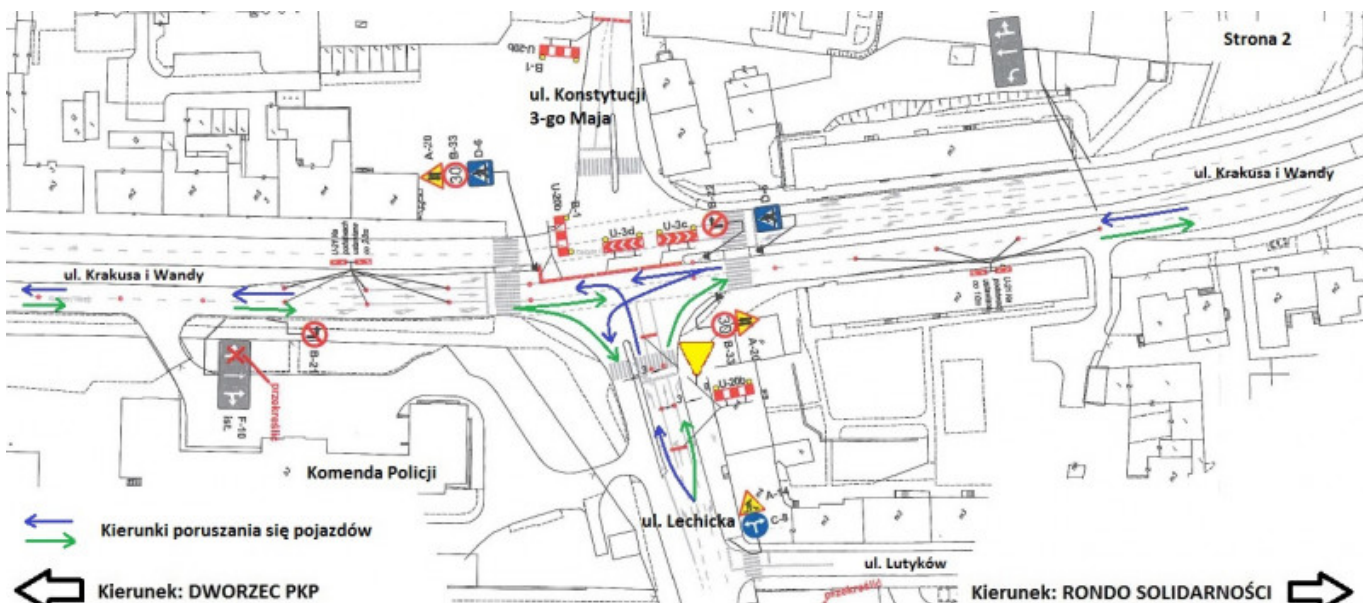

Na drugiej jezdni zostanie wprowadzony ruchu dwukierunkowy. Pasy ruchu w przeciwnych kierunkach zostaną rozdzielone za pomocą tablic kierujących. Prędkość pojazdów zostanie ograniczona do 30 k/h.

W związku z rozpoczęciem budowy ronda na skrzyżowaniu Lechicka- Krakusa i Wandy -Konstytucji 3 Maja zostanie zamknięty wjazd na ul. Konstytucji 3 Maja od strony ul. Krakusa i Wandy.

Wjazd na ul. Konstytucji 3 Maja możliwy będzie jedynie od strony ronda Lecha Żyły.

Wyjazd z ul. Lechickiej możliwy będzie zarówno w kierunku al. Armii Krajowej, jak i Ronda Solidarności. Zamknięty zostanie pas ruchu do jazdy na wprost w kierunku ul. Konstytucji 3 Maja.

**Przepraszamy za utrudnienia!**

Tymczasowo wydzielone  
miejsce przystankowe dla  
autobusów miejskich

← Kierunek: DWORZEC PKP

↔ Kierunki poruszania się pojazdów

→ Kierunek: RONDO SOLIDARNOŚCI

↔ Kierunki poruszania się pojazdów

← Kierunek: DWORZEC PKP

→ Kierunek: RONDO SOLIDARNOŚCI

← Kierunek: DWORZEC PKP

↔ Kierunki poruszania się pojazdów

→ Kierunek: RONDO SOLIDARNOŚCI

- [Więcej aktualności](#) [2]
- [Archiwum](#) [3]

---

**Adres źródłowy:** <https://www.koszalin.pl/pl/news/utrudnienia-na-ul-krakusa-i-wandy-oraz-konstytucji-3-maja>