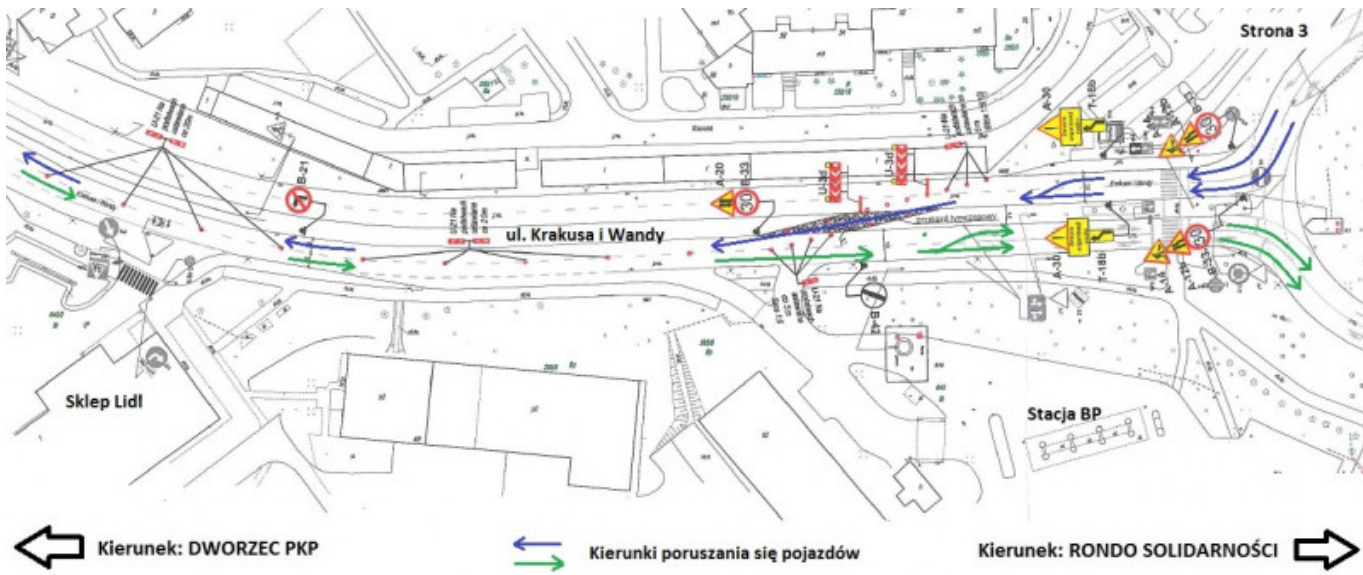

Na drugiej jezdni zostanie wprowadzony ruchu dwukierunkowy. Pasy ruchu w przeciwnych kierunkach zostaną rozdzielone za pomocą tablic kierujących. Prędkość pojazdów zostanie ograniczona do 30 k/h.

W związku z rozpoczęciem budowy ronda na skrzyżowaniu Lechicka- Krakusa i Wandy -Konstytucji 3 Maja zostanie zamknięty wjazd na ul. Konstytucji 3 Maja od strony ul. Krakusa i Wandy.

Wjazd na ul. Konstytucji 3 Maja możliwy będzie jedynie od strony ronda Lecha Żyły.

Wyjazd z ul. Lechickiej możliwy będzie zarówno w kierunku al. Armii Krajowej, jak i Ronda Solidarności. Zamknięty zostanie pas ruchu do jazdy na wprost w kierunku ul. Konstytucji 3 Maja.

**Przepraszamy za utrudnienia!**

Tymczasowo wydzielone  
miejsce przystankowe dla  
autobusów miejskich

← Kierunek: DWORZEC PKP

↔ Kierunki poruszania się pojazdów

→ Kierunek: RONDO SOLIDARNOŚCI

↔ Kierunki poruszania się pojazdów

← Kierunek: DWORZEC PKP

→ Kierunek: RONDO SOLIDARNOŚCI

← Kierunek: DWORZEC PKP

↔ Kierunki poruszania się pojazdów

→ Kierunek: RONDO SOLIDARNOŚCI

- [Więcej aktualności](#) [2]
- [Archiwum](#) [3]

---

**Adres źródłowy:** <https://www.koszalin.pl/pl/news/utrudnienia-na-ul-krakusa-i-wandy-oraz-konstytucji-3-maja>