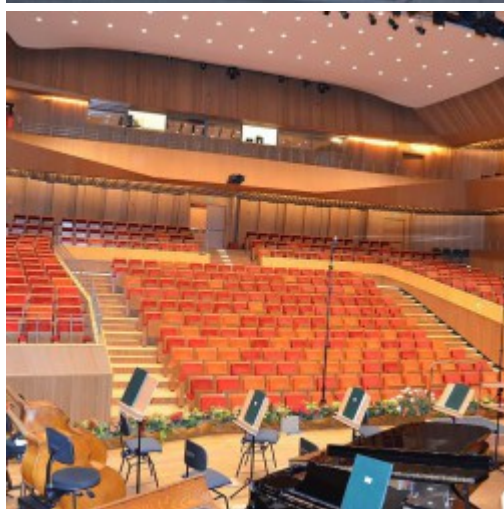

[4]

Kontakt:

WYDZIAŁ INWESTYCJI

Urząd Miejski w Koszalinie, ul. Mickiewicza 26, 75-001 Koszalin

tel.: 94 348 88 46

e-mail: marzena.filipiak@um.koszalin.pl

www: <http://bip.koszalin.pl>

Pobierz:

[Po kliknięciu otworzy się plik pdf ilustrujący kartę projektu.](#) [5] (308,34 KB)

Adres źródłowy:

<https://www.koszalin.pl/pl/content/filharmonia-koszalinska-im-stanislawa-moniuszki-w-koszalinie?language=pl>

Odnosiniki

[1] <https://www.koszalin.pl/sites/default/files/z14925861qfilharmonia-koszalinska.jpg>

[2] <https://www.koszalin.pl/sites/default/files/filharmonia_0.jpg>

[3] <https://www.koszalin.pl/sites/default/files/filharmonia-koszalinska-koszalin_0.jpg>

[4] <https://www.koszalin.pl/sites/default/files/koszalin_filharmonia.jpg>

[5] <https://www.koszalin.pl/sites/default/files/filharmonia_21.12.2017.pdf>