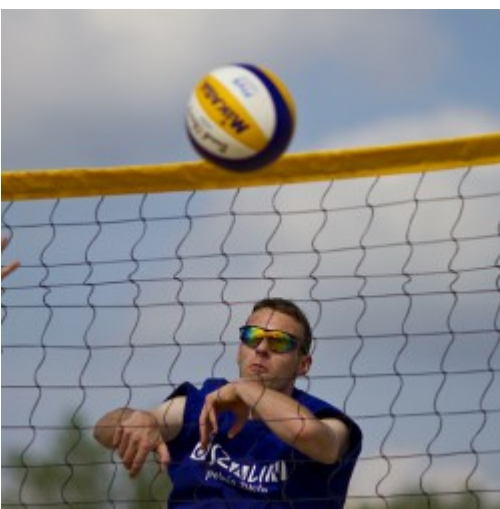

Opublikowany w *Serwis Urzędu Miejskiego w Koszalinie* (<https://www.koszalin.pl>)
[Strona główna](#) > [Lista aktualności](#) > Zalew już otwarty!

Zalew już otwarty!

[1]

W ubiegłą sobotę (28 czerwca) został oficjalnie otwarty zalew na Dzierżęcince przy ul. Sybiraków. Łącznie, w ciągu dnia, plażę miejską odwiedziło około 10 tysięcy Koszalinian. Mieszkańcy tłumnie korzystali z atrakcji wodnych, w tym m.in. WakeParku i trampoliny wodnej. Ponadto, zostały rozegrane Mistrzostwa Koszalina w siatkówce plażowej oraz próba bicia rekordu w tańcu grupowym "Wytańczmy rekord".

Poniżej relacja fotograficzna.

[2]

[3]

[4]

[5]

[6]

[7]

[8]