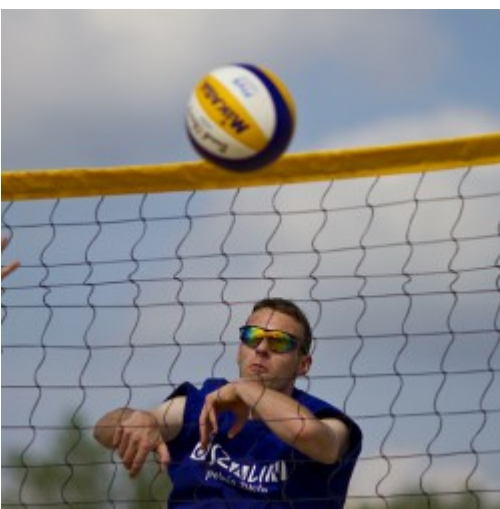

Opublikowany w Serwis Urzędu Miejskiego w Koszalinie (<https://www.koszalin.pl>)
[Strona główna](#) > [Lista aktualności](#) > Zalew już otwarty!

Zalew już otwarty!

[1]

W ubiegłą sobotę (28 czerwca) został oficjalnie otwarty zalew na Dzierżęcince przy ul. Sybiraków. Łącznie, w ciągu dnia, plażę miejską odwiedziło około 10 tysięcy Koszalinian. Mieszkańcy tłumnie korzystali z atrakcji wodnych, w tym m.in. WakeParku i trampoliny wodnej. Ponadto, zostały rozegrane Mistrzostwa Koszalina w siatkówce plażowej oraz próba bicia rekordu w tańcu grupowym "Wytańczmy rekord".

Poniżej relacja fotograficzna.

[2]

[3]

[4]

[5]

[6]

[7]

[8]