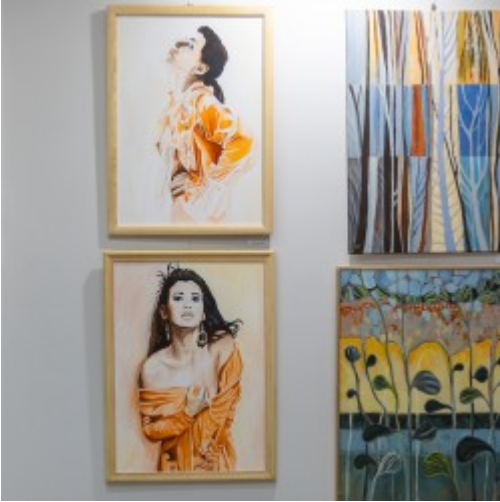

Wystawa twórczych osobliwości Międzynarodowych Plenerów Malarskich w Osiekach

[1]

24 lipca 2025 r. w Galerii Ratusz II p. odbył się wernisaż Związku Polskich Artystów Plastyków Okręg Koszalin-Słupsk 'Twórcze osobliwości Międzynarodowych Plenerów Malarskich w Osiekach Czas i miejsce dla sztuki'.

W wystawie wzięły udział artystki zrzeszone ZPAP Okręgu Koszalin – Słupsk: Elżbieta Stankiewicz, Ewa Miśkiewicz-Żebrowska, Bogusława Koszałka, Katarzyna Raczkowska, Małgorzata Chmielowska, Milena Szczepańska Zakrzewska, Anna Tomaszek, Dorota Kęstowicz, Zofia Szreffel, Bożena Hanna Giedych, Beata Maria Orlikowska, Weronika Żerdzińska-Pawlak. Wszystkie Panie brały udział w Międzynarodowych Plenerach Malarskich w Osiekach. Zaprezentowały swoje prace, które niekoniecznie powstały w Osiekach. Artystki cały czas tworzą, pracują, malują.

Oficjalnego otwarcia wystawy dokonał Zastępca Prezydenta Miasta Tomasz Bernacki, a sylwetki artystek przybliżyła prezes Związku Polskich Artystów Plastyków Ewa Miśkiewicz-Żebrowska.

Wystawa towarzyszy Jubileuszowi 70 lecia ZPAP Okręgu Koszalin-Słupsk.

[2]

[3]

[4]

[5]

[6]

[7]

[8]

[9]