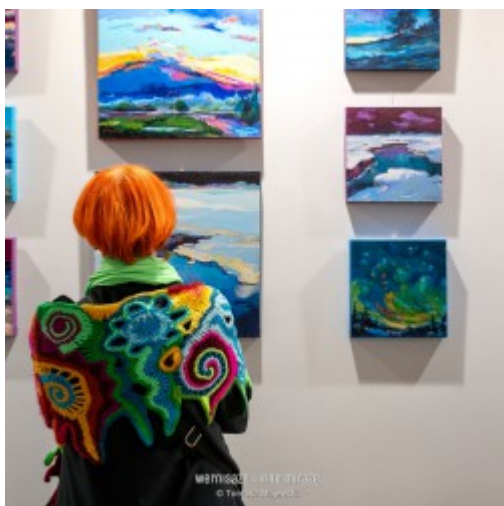

[13]

- [Więcej aktualności](#) [14]
- [Archiwum](#) [15]

Adres źródłowy:

<https://www.koszalin.pl/pl/news/zapytaj-mnie-malarstwo-doroty-popowicz-majewskiej-w-galerii-ratusz?language=pl>

Odnośniki

[1] <https://www.koszalin.pl/sites/default/files/field/image/wiim_tm_dsc_5015_-_1.jpg>

[2]

<https://www.koszalin.pl/sites/default/files/styles/media_gallery_large/public/wiim_tm_dsc_5128_-_1.jpg?itok=LDHq3Xrw>

[3]