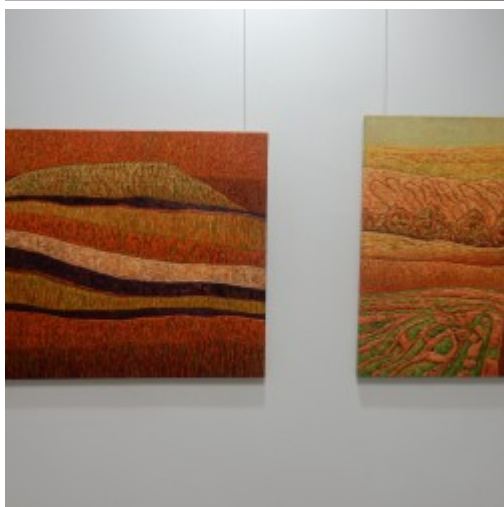

[4]

- [More news](#) [5]
- [Archive](#) [6]

Source URL: <https://www.koszalin.pl/en/node/9855>

Links

[1] <https://www.koszalin.pl/sites/default/files/field/image/dscn7262.jpg>

[2] <https://www.koszalin.pl/sites/default/files/styles/media_gallery_large/public/dscn7260.jpg?itok=7lvmWbo2>

[3] <https://www.koszalin.pl/sites/default/files/styles/media_gallery_large/public/dscn7261.jpg?itok=FH5LQgHb>

[4] <https://www.koszalin.pl/sites/default/files/styles/media_gallery_large/public/dscn7263.jpg?itok=TUnt62d1>

[5] <https://www.koszalin.pl/en/aktualnosci>

[6] <https://www.koszalin.pl/en/archiwum>