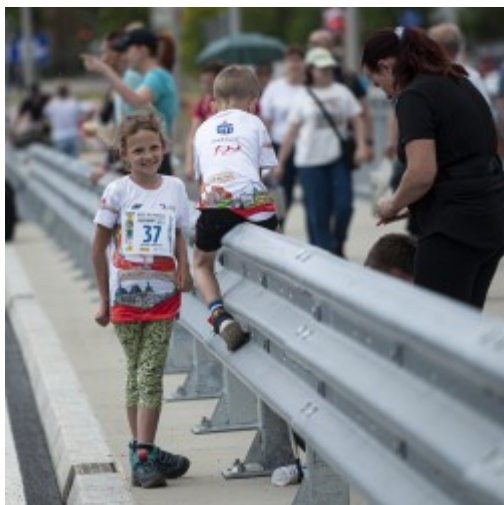

Most imienia Powstańców Warszawskich oficjalnie otwarty!

[1]

10 lipca 2023 r do użytku został oddany długo wyczekiwany Most im. Powstańców Warszawskich. Wydarzenie to uświetniła impreza sportowa zorganizowana przez Stowarzyszenie SFX "Bieg po Moście im. Powstańców Warszawskich". Po zmaganiach sportowych odbył się pierwszy przejazd, który wspólnie zorganizowali: Klasyczny Koszalin, Klub Motocyklowy Adventure oraz Automobilklub Koszaliński.

Pomiędzy biegami głos zabrał Prezydent Miasta Piotr Jedliński:

- Cieszę się, że udało się tę inwestycję w terminie doprowadzić do szczęśliwego końca. Mieliśmy zmiany, ale były one niezależne od nas. Trzeba było zarządzać tą umową, dostosować się do tego, że za wschodnią granicą jest wojna, że w hurtowniach nie ma grama stali. Wielkie podziękowania dla wykonawcy, że mimo trudności udało się ten most oddać dziś do ruchu. Trwają jeszcze prace porządkowe, a przed nami uruchomienie ulicy Batalionów Chłopskich. Najważniejsze jednak, że tranzyt ciężkich samochodów wróci na swoje stare tory i będzie się nam wszystkim po prostu lepiej jeździło w mieście. Kolejnym krokiem będzie wyprowadzenie tranzytu z miasta.

Zapraszamy do obejrzenia galerii zdjęć autorstwa Radosława Koleśnika

[2]

[3]

[4]

[5]

[6]

[7]

[8]