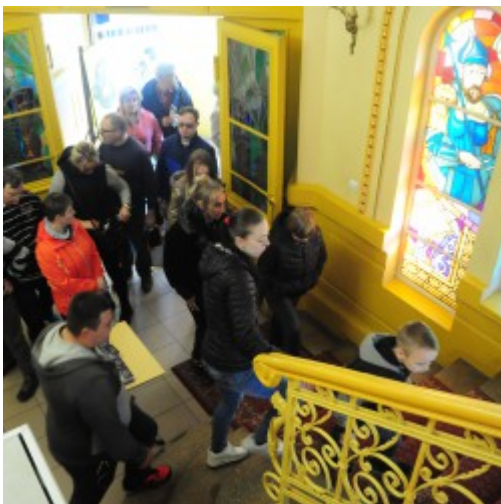

Noc Muzeów 2022 za nami

[1]

Za nami tegoroczna Noc Muzeów. Impreza, której celem jest nocne udostępnienie placówek muzealnych, galerii i innych instytucji kultury organizowana jest w Polsce od 2003 roku. Tegoroczna edycja w sobotni wieczór przyciągnęła do koszalińskich placówek wielu zwiedzających. Dla koszalinian specjalne atrakcje przygotowało m.in Muzeum w Koszalinie i Wydział Architektury i Wzornictwa Politechniki Koszalińskiej. Fotorelacja poniżej.

Fot: Muzeum w Koszalinie, Politechnika Koszalińska (Robert Suszyński)

[2]

[3]