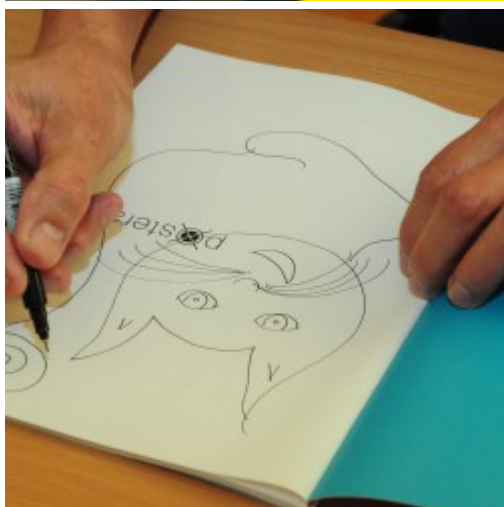

[6]

- [More news](#) [7]
- [Archive](#) [8]

Source URL: <https://www.koszalin.pl/en/node/8718>

Links

1. [1] <https://www.koszalin.pl/sites/default/files/field/image/front_4.jpg>
   [2] <https://koszalin.pl/sites/default/files/styles/media_gallery_large/public/dsc_0207.jpg?itok=fpoDzpWJ>
   [3] <https://koszalin.pl/sites/default/files/styles/media_gallery_large/public/dsc_0209.jpg?itok=vj2M_wl2>
   [4] <https://koszalin.pl/sites/default/files/styles/media_gallery_large/public/dsc_0213.jpg?itok=KaR4I8AJ>
   [5] <https://koszalin.pl/sites/default/files/styles/media_gallery_large/public/dsc_0215.jpg?itok=nGeI VICV>
   [6] <https://koszalin.pl/sites/default/files/styles/media_gallery_large/public/dsc_0224.jpg?itok=4cc0okpA>
   [7] <https://www.koszalin.pl/en/aktualnosci>
   [8] <https://www.koszalin.pl/en/archiwum>