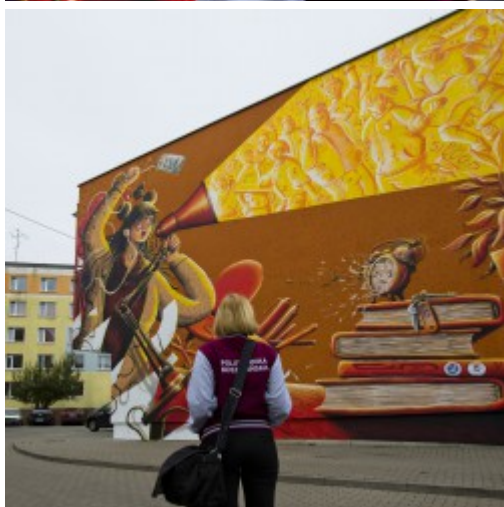

Published on *Serwis Urzędu Miejskiego w Koszalinie* (<https://www.koszalin.pl>)

[Home](#) > [News list](#) > Nowy mural Cukina na Kreślarni!

Nowy mural Cukina na Kreślarni!

[1]

Pierwszy uczelniany mural ozdobił boczną ścianę Centrum Kultury Studenckiej Kreślarnia, czyli tę widoczną od strony wjazdu na osiedle akademickie od ulicy Orłąt Lwowskich.

To pierwszy malunek, który powstał na murach obiektów należących do Politechniki Koszalińskiej. Z inicjatywą stworzenia akademickiego street artu wyszedł Parlament Studentów Politechniki Koszalińskiej

Mural wykonał koszaliński artysta Tomasz „Cukin” Żuk. To kolejna jego praca w przestrzeni miejskiej Koszalina. Większość z nich możecie znaleźć w naszej Mapie Koszalińskich Murali, którą możecie pobrać z klikając w link umieszczony poniżej:

[Mapa Koszalińskich Murali](#) [2]

To pierwszy mural na osiedlu akademickim. Kolejny już niedługo ozdobi ścianę przy schodach przy wejściu do klubu. Całość ma być gotowa do 18 października br.

[3]

[4]

[5]