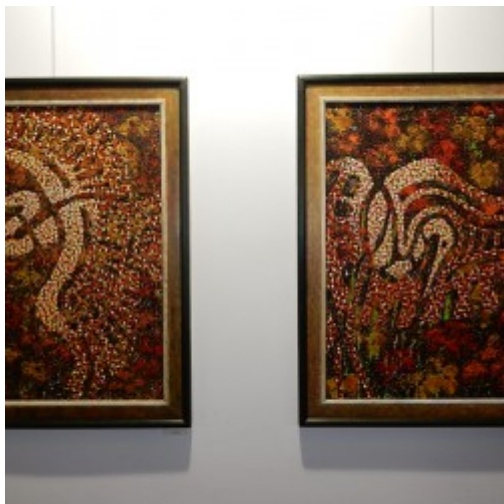

[13]

[14]

- [More news](#) [15]
- [Archive](#) [16]

Source URL: <https://www.koszalin.pl/en/node/6053>

Links