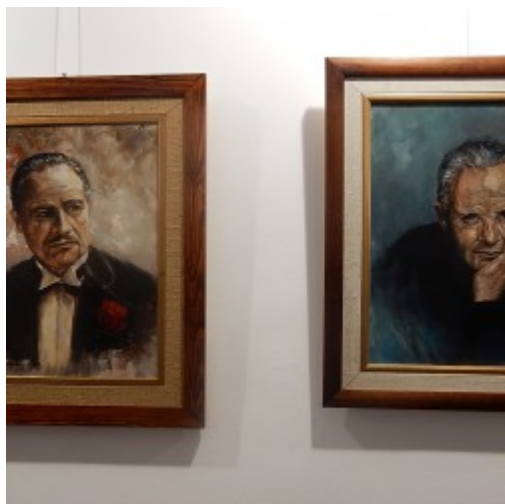

"Bukiet różnaitości"

[1]

9 stycznia br., o godz. 16.30 na I piętro Galerii Ratusz otwarto wystawę prac Bernadety Pewniak pt. "Bukiet różnaitości".

Bernadeta Pewniak - od 4 lat należy do Zespołu Pracy Twórczej w Koszalinie. Najczęściej maluje portrety, akty, kwiaty, konie. Charakterystyczne dla stylu tej artystki są prace przedstawiające kobiety, namalowane na deskach, połączone z metaloplastyką. Tworzy w różnych technikach: obrazy olejne, akrylowe, na deskach, często łączy różne techniki.