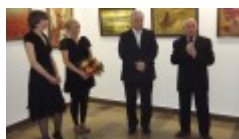

Published on *Serwis Urzędu Miejskiego w Koszalinie* (<https://www.koszalin.pl>)

[Home](#) > [News list](#) > 23 kwietnia 2013 r. w Galerii „Ratusz” odbył się wernisaż Katarzyny Chudobińskiej.

---

## 23 kwietnia 2013 r. w Galerii „Ratusz” odbył się wernisaż Katarzyny Chudobińskiej.

[1]

Na I piętrze zaprezentowano MALARSTWO OLEJNE Katarzyny Chudobińskiej. Natomiast na II piętrze TECHNIKI GRAFICZNE - prace różnych autorów ze zbiorów Artystki.

**Katarzyna Chudobińska** mieszka i tworzy w Koszalinie od roku 1994. Przez wiele lat związana była z Zespołem Pracy Twórczej Plastyki. W latach 2007 - 2012 prowadziła w Koszalinie autorską mini - galerię NENUFAR. W roku 2010 została wyróżniona Nagrodą Prezydenta z okazji jubileuszu 30 - lecia pracy twórczej. W jej twórczości artystycznej dominuje malarstwo marynistyczne, pejzaż oraz martwa natura. Ulubiona technika to malarstwo olejne. Obecna wystawa podsumowuje działalność Galerii Nenufar.