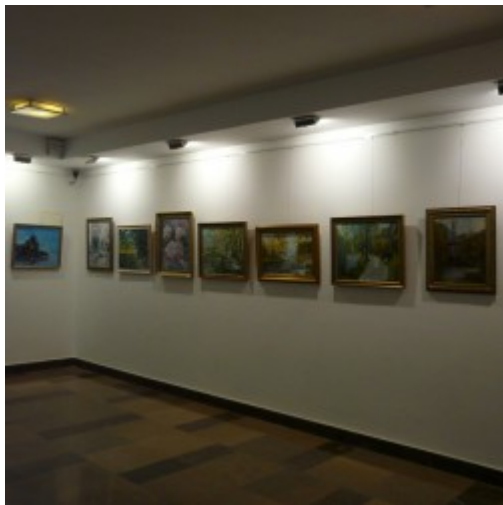

[6]

[7]

[8]

- [More news](#) [9]
- [Archive](#) [10]

Source URL: <https://www.koszalin.pl/en/node/5796>

Links

- [1] <https://www.koszalin.pl/sites/default/files/field/image/g5.jpg>
- [2] <https://www.koszalin.pl/sites/default/files/styles/media_gallery_large/public/g1_1.jpg?itok=TVgaxD6w>
- [3] <https://www.koszalin.pl/sites/default/files/styles/media_gallery_large/public/g3_1.jpg?itok=84WltSw0>
- [4] <https://www.koszalin.pl/sites/default/files/styles/media_gallery_large/public/g5_1.jpg?itok=vrYx-OU_>
- [5] <https://www.koszalin.pl/sites/default/files/styles/media_gallery_large/public/g6_2.jpg?itok=gHnKkIKZ>