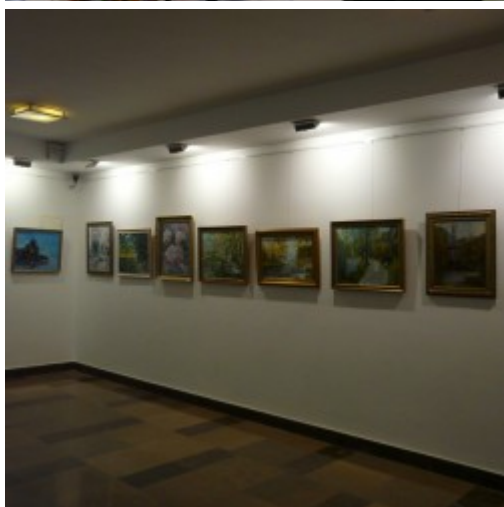

[6]

[7]

[8]

- [More news](#) [9]
- [Archive](#) [10]

Source URL: <https://www.koszalin.pl/en/node/5796>

Links

1. [1] <https://www.koszalin.pl/sites/default/files/field/image/g5.jpg>
   [2] <https://koszalin.pl/sites/default/files/styles/media_gallery_large/public/g1_1.jpg?itok=TVgaxD6w>
   [3] <https://koszalin.pl/sites/default/files/styles/media_gallery_large/public/g3_1.jpg?itok=84WltSw0>
   [4] <https://koszalin.pl/sites/default/files/styles/media_gallery_large/public/g5_1.jpg?itok=vrYx-OU_>
   [5] <https://koszalin.pl/sites/default/files/styles/media_gallery_large/public/g6_2.jpg?itok=gHnKkIKZ>