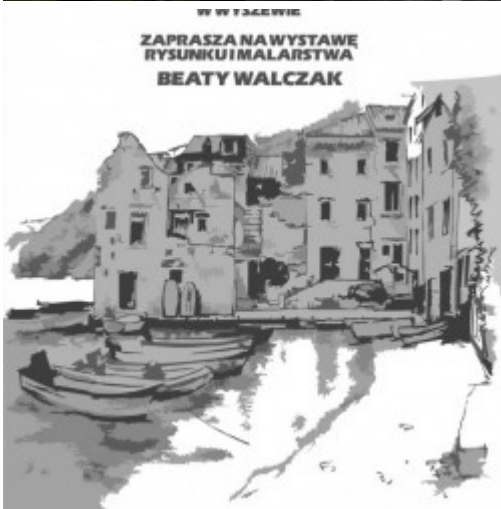

Published on *Serwis Urzędu Miejskiego w Koszalinie* (<https://www.koszalin.pl>)

[Home](#) > [News list](#) > W środę, 23 lipca br., na I piętrze Galerii „Ratusz” w Koszalinie odbył się wernisaż Beaty Walczak pt. „Rysunek i malarstwo”.

W środę, 23 lipca br., na I piętrze Galerii „Ratusz” w Koszalinie odbył się wernisaż Beaty Walczak pt. „Rysunek i malarstwo”.

[1]

Artystka prezentuje 31 prac, w różnej technice. Można zobaczyć obrazy wykonane m.in. ołówkiem i tuszem, pastelami oraz tuszem i akrylem. Większość obrazów pochodzi „z cyklu podróż”, które przedstawiają pejzaże związane z europejskimi wyprawami. Wystawa w Galerii „Ratusz” jest drugą odsłoną „Rysunku i malarstwa”, prezentowanego wcześniej w „Galerii na Zakręcie” w Cewlinie. Wystawę otworzył Zastępca Prezydenta Miasta Leopold Ostrowski. Prace Beaty Walczak będzie można oglądać do 13 września br. Organizatorami wystawy są Prezydent Miasta Koszalina i Galeria na Zakręcie, działająca w Gminnym Ośrodku Kultury w Wyszewie.

[2]

[3]

[4]

[5]

[6]

[7]

[8]

[9]