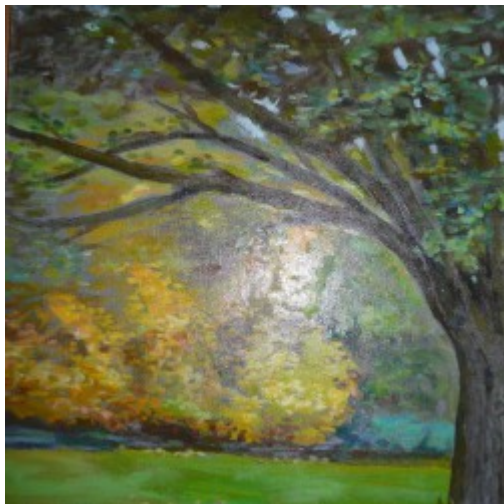

Published on *Serwis Urzędu Miejskiego w Koszalinie* (<https://www.koszalin.pl>)

[Home](#) > [News list](#) > Od wtorku 11 lutego na I piętrze Galerii Ratusz można oglądać wystawę prac malarskich autorstwa pana Henryka Bibiłto.

Od wtorku 11 lutego na I piętrze Galerii Ratusz można oglądać wystawę prac malarskich autorstwa pana Henryka Bibiłto.

[1]

Serdecznie zapraszamy!

Henryk Bibiłto – mieszka w Koszalinie od czerwca 1946 roku (pionier). Malarstwem zajmuje się od 1953 r. Uczęszczał do Liceum Sztuk Plastycznych w Szczecinie. Autor wielu wystaw indywidualnych, m.in. na Białorusi, w San Francisco czy w Bałymstoku.

Pan Henryk uprawia głównie malarstwo olejne oraz grafikę warsztatową. Tematy jakie najchętniej podejmuje w swojej twórczości to pejzaż wiejski, miejski, portret. Do Zespołu Pracy Twórczej Plastyki należy od 2005 r. i ma na swoim koncie blisko osiemdziesiąt wystaw indywidualnych.

[2]