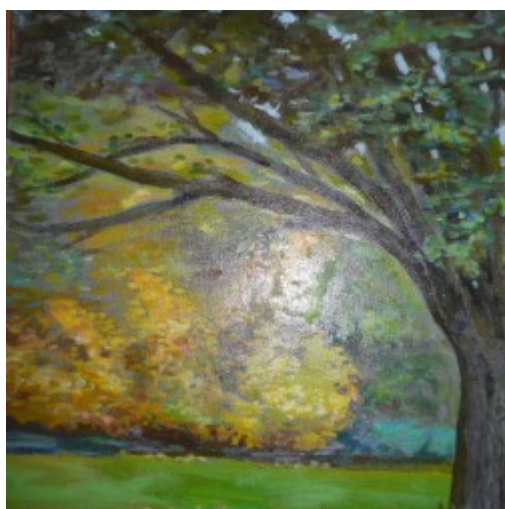

Published on *Serwis Urzędu Miejskiego w Koszalinie* (<https://www.koszalin.pl>)

[Home](#) > [News list](#) > Od wtorku 11 lutego na I pietrze Galerii Ratusz można oglądać wystawę prac malarskich autorstwa pana Henryka Bibiłto.

Od wtorku 11 lutego na I pietrze Galerii Ratusz można oglądać wystawę prac malarskich autorstwa pana Henryka Bibiłto.

[1]

Serdecznie zapraszamy!

Henryk Bibiłto – mieszka w Koszalinie od czerwca 1946 roku (pionier). Malarstwem zajmuje się od 1953 r. Uczęszczał do Liceum Sztuk Plastycznych w Szczecinie. Autor wielu wystaw indywidualnych, m.in. na Białorusi, w San Francisco czy w Bałymstoku.

Pan Henryk uprawia głównie malarstwo olejne oraz grafikę warsztatową. Tematy jakie najchętniej podejmuje w swojej twórczości to pejzaż wiejski, miejski, portret. Do Zespołu Pracy Twórczej Plastyki należy od 2005 r. i ma na swoim koncie blisko osiemdziesiąt wystaw indywidualnych.

[2]