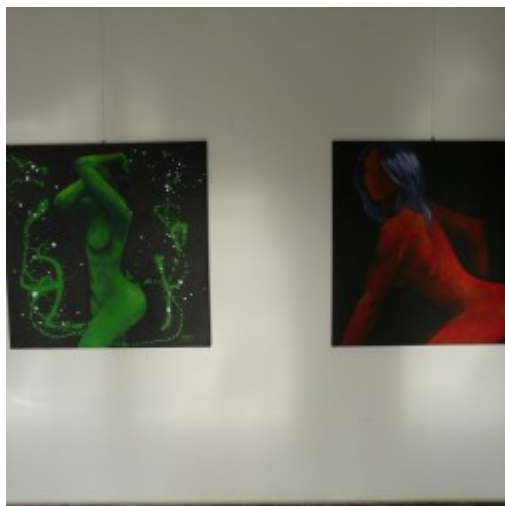

Published on *Serwis Urzędu Miejskiego w Koszalinie* (<https://www.koszalin.pl>)

[Home](#) > [News list](#) > Od dnia 4 listopada 2014 r. na I piętrze Galerii Ratusz można oglądać wystawę prac 4 młodych członków Zespołu Pracy Twórczej Plastyki.

Od dnia 4 listopada 2014 r. na I piętrze Galerii Ratusz można oglądać wystawę prac 4 młodych członków Zespołu Pracy Twórczej Plastyki.

[1]

Ilona Andrzejczak – ukończyła Liceum Plastyczne w Gorzowie Wielkopolskim. Jest tegoroczną dyplomantką Komunikacji Wizualnej Politechniki Koszalińskiej. Tworzy zarówno malarstwo, jak również rękodzieło.

Dariusz Rokicki – specjalizuje się w tradycyjnych technikach artystycznych – malarstwie i rysunku, jednak zajmuje się również technikami komputerowymi. Tworzy także opracowania graficzne stron komputerowych.

Katarzyna Serafin – również absolwentka Liceum Plastycznego w Gorzowie Wielkopolskim, obecnie studiuje Wzornictwo na Politechnice Koszalińskiej. Motywami przewodnimi prac artystki są kobiety oraz zwierzęta. Lubi eksperymentować z różnymi technikami, często tworzy w akrylu.

Patryk Wojciechowicz – po ukończeniu Liceum Plastycznego w Gorzowie Wielkopolskim, rozpoczął i kontynuuje studia na Politechnice Koszalińskiej, kierunek: Komunikacja Wizualna. Tworzy korzystając zarówno z technik tradycyjnych, jak i komputerowych.

Wystawa potrwa do połowy grudnia.

[2]