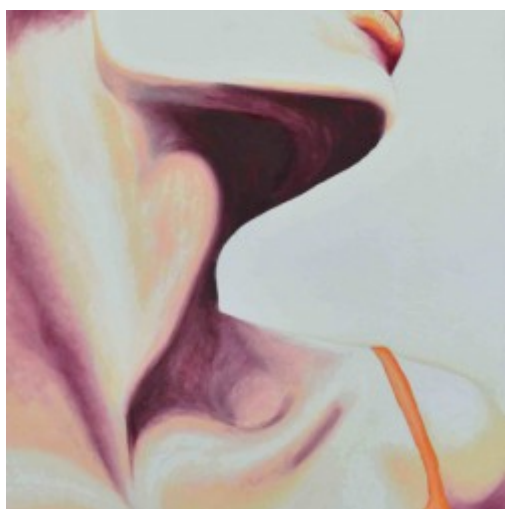

Published on *Serwis Urzędu Miejskiego w Koszalinie* (<https://www.koszalin.pl>)

[Home](#) > [News list](#) > Zakończenie wystawy Sylwii Olesiak zatytułowanej „Kobieta i nie tylko”.

Zakończenie wystawy Sylwii Olesiak zatytułowanej „Kobieta i nie tylko”.

[1]

9 marca w Galerii Ratusz na II piętrze UM odbył się finał/zakończenie/ wystawy Sylwii Olesiak zatytułowanej „Kobieta i nie tylko”. Autorka zaprezentowała malarstwo, powstałe w latach 2010-2014, którego głównym motywem przewodnim jest kobieta. Finał zrealizowano w ramach Dnia Kobiet. Sylwia Olesiak ukończyła Liceum Plastyczne w Koszalinie i jest absolwentką Instytutu Wzornictwa na Politechnice Koszalińskiej. Ekspozycja w Galerii Ratusz była jej debiutem artystycznym- artystka po raz pierwszy uczestniczyła w wystawie indywidualnej, dotychczas prezentowała swoje prace na wystawach zbiorowych Grupy Radość Tworzenia, działającej w ramach Galerii "Na Zakręcie". Prace w w Ratuszu można było oglądać od 16 lutego br. Organizatorem wystawy była Galeria na Zakręcie w Cewlinie działająca przy Gminnym Ośrodku Kultury w Wyszewie. Wystawę otworzył Zastępca Prezydenta Przemysław Krzyżanowski.