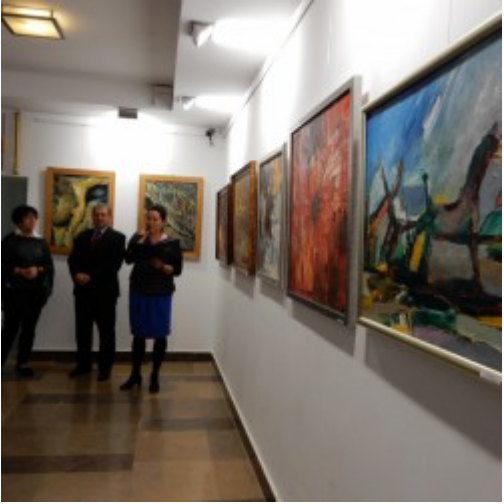

Published on *Serwis Urzędu Miejskiego w Koszalinie* (<https://www.koszalin.pl>)

[Home](#) > [News list](#) > Przez cały listopad na I piętrze Galerii Ratusz prezentowana jest wystawa zbiorowa członków koszalińskiego Zespołu Pracy Twórczej Plastyki.

Przez cały listopad na I piętrze Galerii Ratusz prezentowana jest wystawa zbiorowa członków koszalińskiego Zespołu Pracy Twórczej Plastyki.

[1]

Swoje prace pokazali: Krystyna Wasilewska, Bogumiła Celer, Regina Siwko, Piotr Wasilewski, Danuta Iskrzycka, Zbigniew Murzyn, Stanisław Wojciechowski, Kazimierz Karniej, Ewa Grochulska, Bolesław Rosiński, Krzysztof Tracz, Henryk Blejch, Zofia Rudecka, Ludmiła Raźniak, Edward Kanaszyk, Henryk Bibiło, Teresa Turkiewicz, Longina Stańczyk, Ewa Pietkiewicz, Dariusz Mol, Grażyna Kuc, Grażyna Posadzy, Monika Jachimczuk, Maria Łapuć.

[2]

[3]

[4]

[5]

[6]

[7]

[8]

[9]