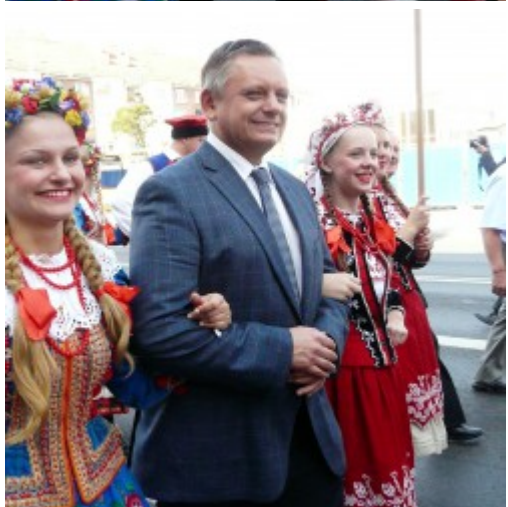

Najbardziej zasłużonym gospodarzom poseł na sejm RP Stanisław Gawłowski oraz wicestarosta Andrzej Leśniewicz wręczyli honorowe odznaczenia Ministra Rolnictwa i Rozwoju Wsi „Zasłużony dla rolnictwa”. W programie tegorocznych dożynek znalazły się również: konkurs „Kobieta Aktywna Powiatu Koszalińskiego”, konkurs na „Najpiękniejszy wieniec dożynkowy”, rozstrzygnięcie I etapu powiatowego konkursu „Rozwojowe i przyjazne środowisko sołectwo”, konkurs Powiatu Koszalińskiego na „Najładniejsze stoisko”, konkurs kulinarny „Zachodniopomorski specjał z ziaren zbóż i produktów zbożowych”, czy warsztaty rękodzielnicze, w których eksperci pokazywali jak wykonać profesjonalny wieniec dożynkowy i zrobić efektowne ozdoby ze słomy.

[25]

[26]

[27]

[28]

[29]

[30]

[31]

[32]