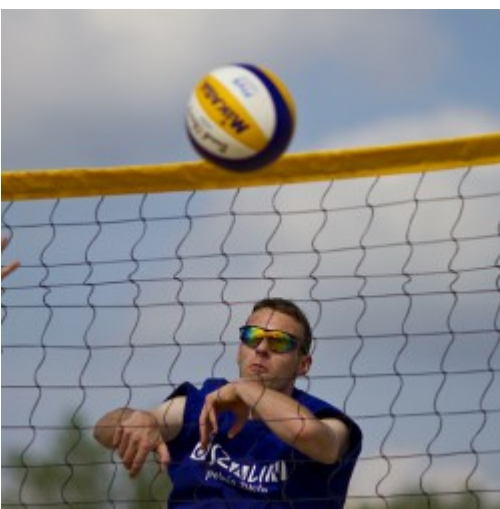

Zalew już otwarty!

[1]

W ubiegłą sobotę (28 czerwca) został oficjalnie otwarty zalew na Dzierżęcince przy ul. Sybiraków. Łącznie, w ciągu dnia, plażę miejską odwiedziło około 10 tysięcy Koszalinian. Mieszkańcy tłumnie korzystali z atrakcji wodnych, w tym m.in. WakeParku i trampoliny wodnej. Ponadto, zostały rozegrane Mistrzostwa Koszalina w siatkówce plażowej oraz próba bicia rekordu w tańcu grupowym "Wytańczmy rekord".

Poniżej relacja fotograficzna.

[2]

[3]

[4]

[5]

[6]

[7]

[8]