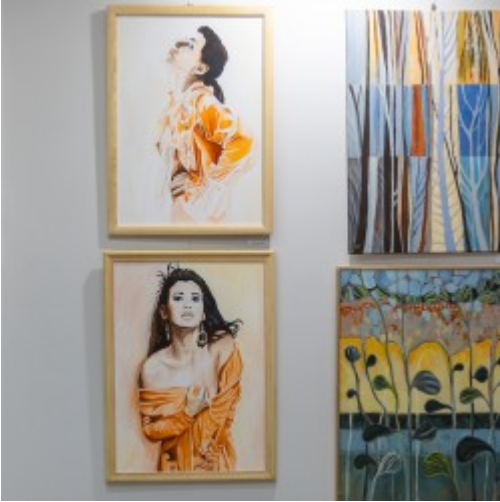

## Wystawa twórczych osobliwości Międzynarodowych Plenerów Malarskich w Osiekach

[1]

**24 lipca 2025 r. w Galerii Ratusz II p. odbył się wernisaż Związku Polskich Artystów Plastyków Okręg Koszalin-Słupsk 'Twórcze osobliwości Międzynarodowych Plenerów Malarskich w Osiekach Czas i miejsce dla sztuki'.**

W wystawie wzięły udział artystki zrzeszone ZPAP Okręgu Koszalin – Słupsk: Elżbieta Stankiewicz, Ewa Miśkiewicz-Żebrowska, Bogusława Koszałka, Katarzyna Raczkowska, Małgorzata Chmielowska, Milena Szczepańska Zakrzewska, Anna Tomaszek, Dorota Kęstowicz, Zofia Szreffel, Bożena Hanna Giedych, Beata Maria Orlikowska, Weronika Żerdzińska-Pawlak. Wszystkie Panie brały udział w Międzynarodowych Plenerach Malarskich w Osiekach. Zaprezentowały swoje prace, które niekoniecznie powstały w Osiekach. Artystki cały czas tworzą, pracują, malują.

Oficjalnego otwarcia wystawy dokonał Zastępca Prezydenta Miasta Tomasz Bernacki, a sylwetki artystek przybliżyła prezes Związku Polskich Artystów Plastyków Ewa Miśkiewicz-Żebrowska.

Wystawa towarzyszy Jubileuszowi 70 lecia ZPAP Okręgu Koszalin-Słupsk.

[2]

[3]

[4]

[5]

[6]

[7]

[8]

[9]