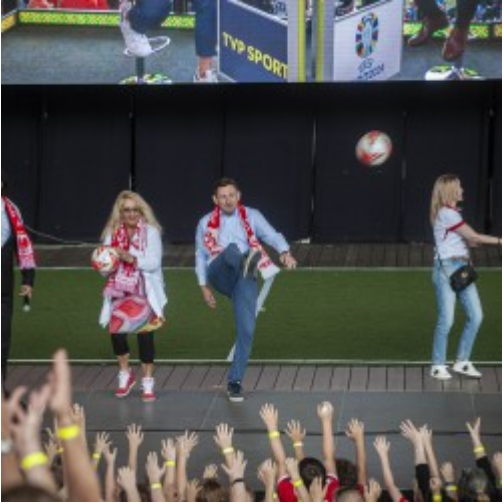

Koszalińska strefa Kibica

[1]

Strefa Kibica w koszalińskim Amfiteatrze okazała się fantastycznym pomysłem.

W wydarzeniu udział brało 3900 osób, czyli prawie komplet widzów, jakich może pomieścić obiekt.

Kolejne sportowe emocje z udziałem polskiej drużyny już w piątek 21 czerwca o 18.00 i kolejny wtorek, 25 czerwca również o 18.00.

Do zobaczenia w amfiteatrze!

fot. Radek Koleśnik

[2]

[3]

[4]

[5]

[6]

[7]

[8]

[9]

[10]

[11]

[12]

[13]

[14]

[15]