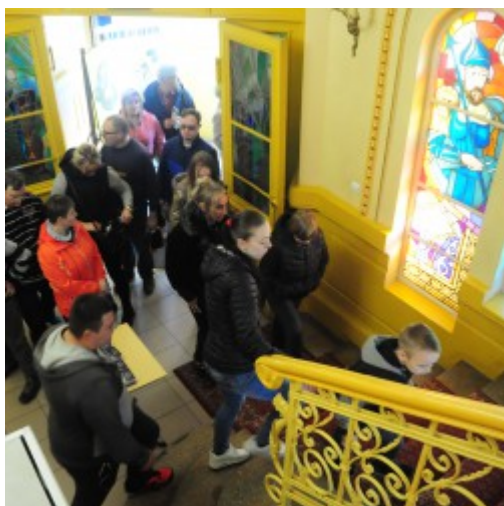

Opublikowany w *Serwis Urzędu Miejskiego w Koszalinie* (<https://www.koszalin.pl>)
[Strona główna](#) > [Nachrichtenliste](#) > Noc Muzeów za nami!

Noc Muzeów za nami!

[1]

Za nami tegoroczna Noc Muzeów. Impreza, której celem jest nocne udostępnienie placówek muzealnych, galerii i innych instytucji kultury organizowana jest w Polsce od 2003 roku. Tegoroczna edycja w sobotni wieczór przyciągnęła do koszalińskich placówek wielu zwiedzających. Dla koszalinian specjalne atrakcje przygotowało m.in. Muzeum w Koszalinie i Wydział Architektury i Wzornictwa Politechniki Koszalińskiej. Fotorelacja poniżej.

Fot: Muzeum w Koszalinie, Politechnika Koszalińska (Robert Suszyński)

[2]

[3]