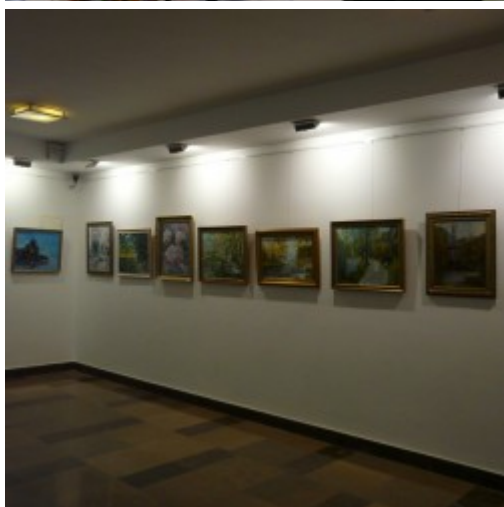

[6]

[7]

[8]

- [More news](#) [9]
- [Archive](#) [10]

Adres źródłowy: <https://www.koszalin.pl/de/node/5796>

Links

1. [1] <https://www.koszalin.pl/sites/default/files/field/image/g5.jpg>
   [2] <https://koszalin.pl/sites/default/files/styles/media_gallery_large/public/g1_1.jpg?itok=TVgaxD6w>
   [3] <https://koszalin.pl/sites/default/files/styles/media_gallery_large/public/g3_1.jpg?itok=84WltSw0>
   [4] <https://koszalin.pl/sites/default/files/styles/media_gallery_large/public/g5_1.jpg?itok=vrYx-OU_>
   [5] <https://koszalin.pl/sites/default/files/styles/media_gallery_large/public/g6_2.jpg?itok=gHnKkIKZ>