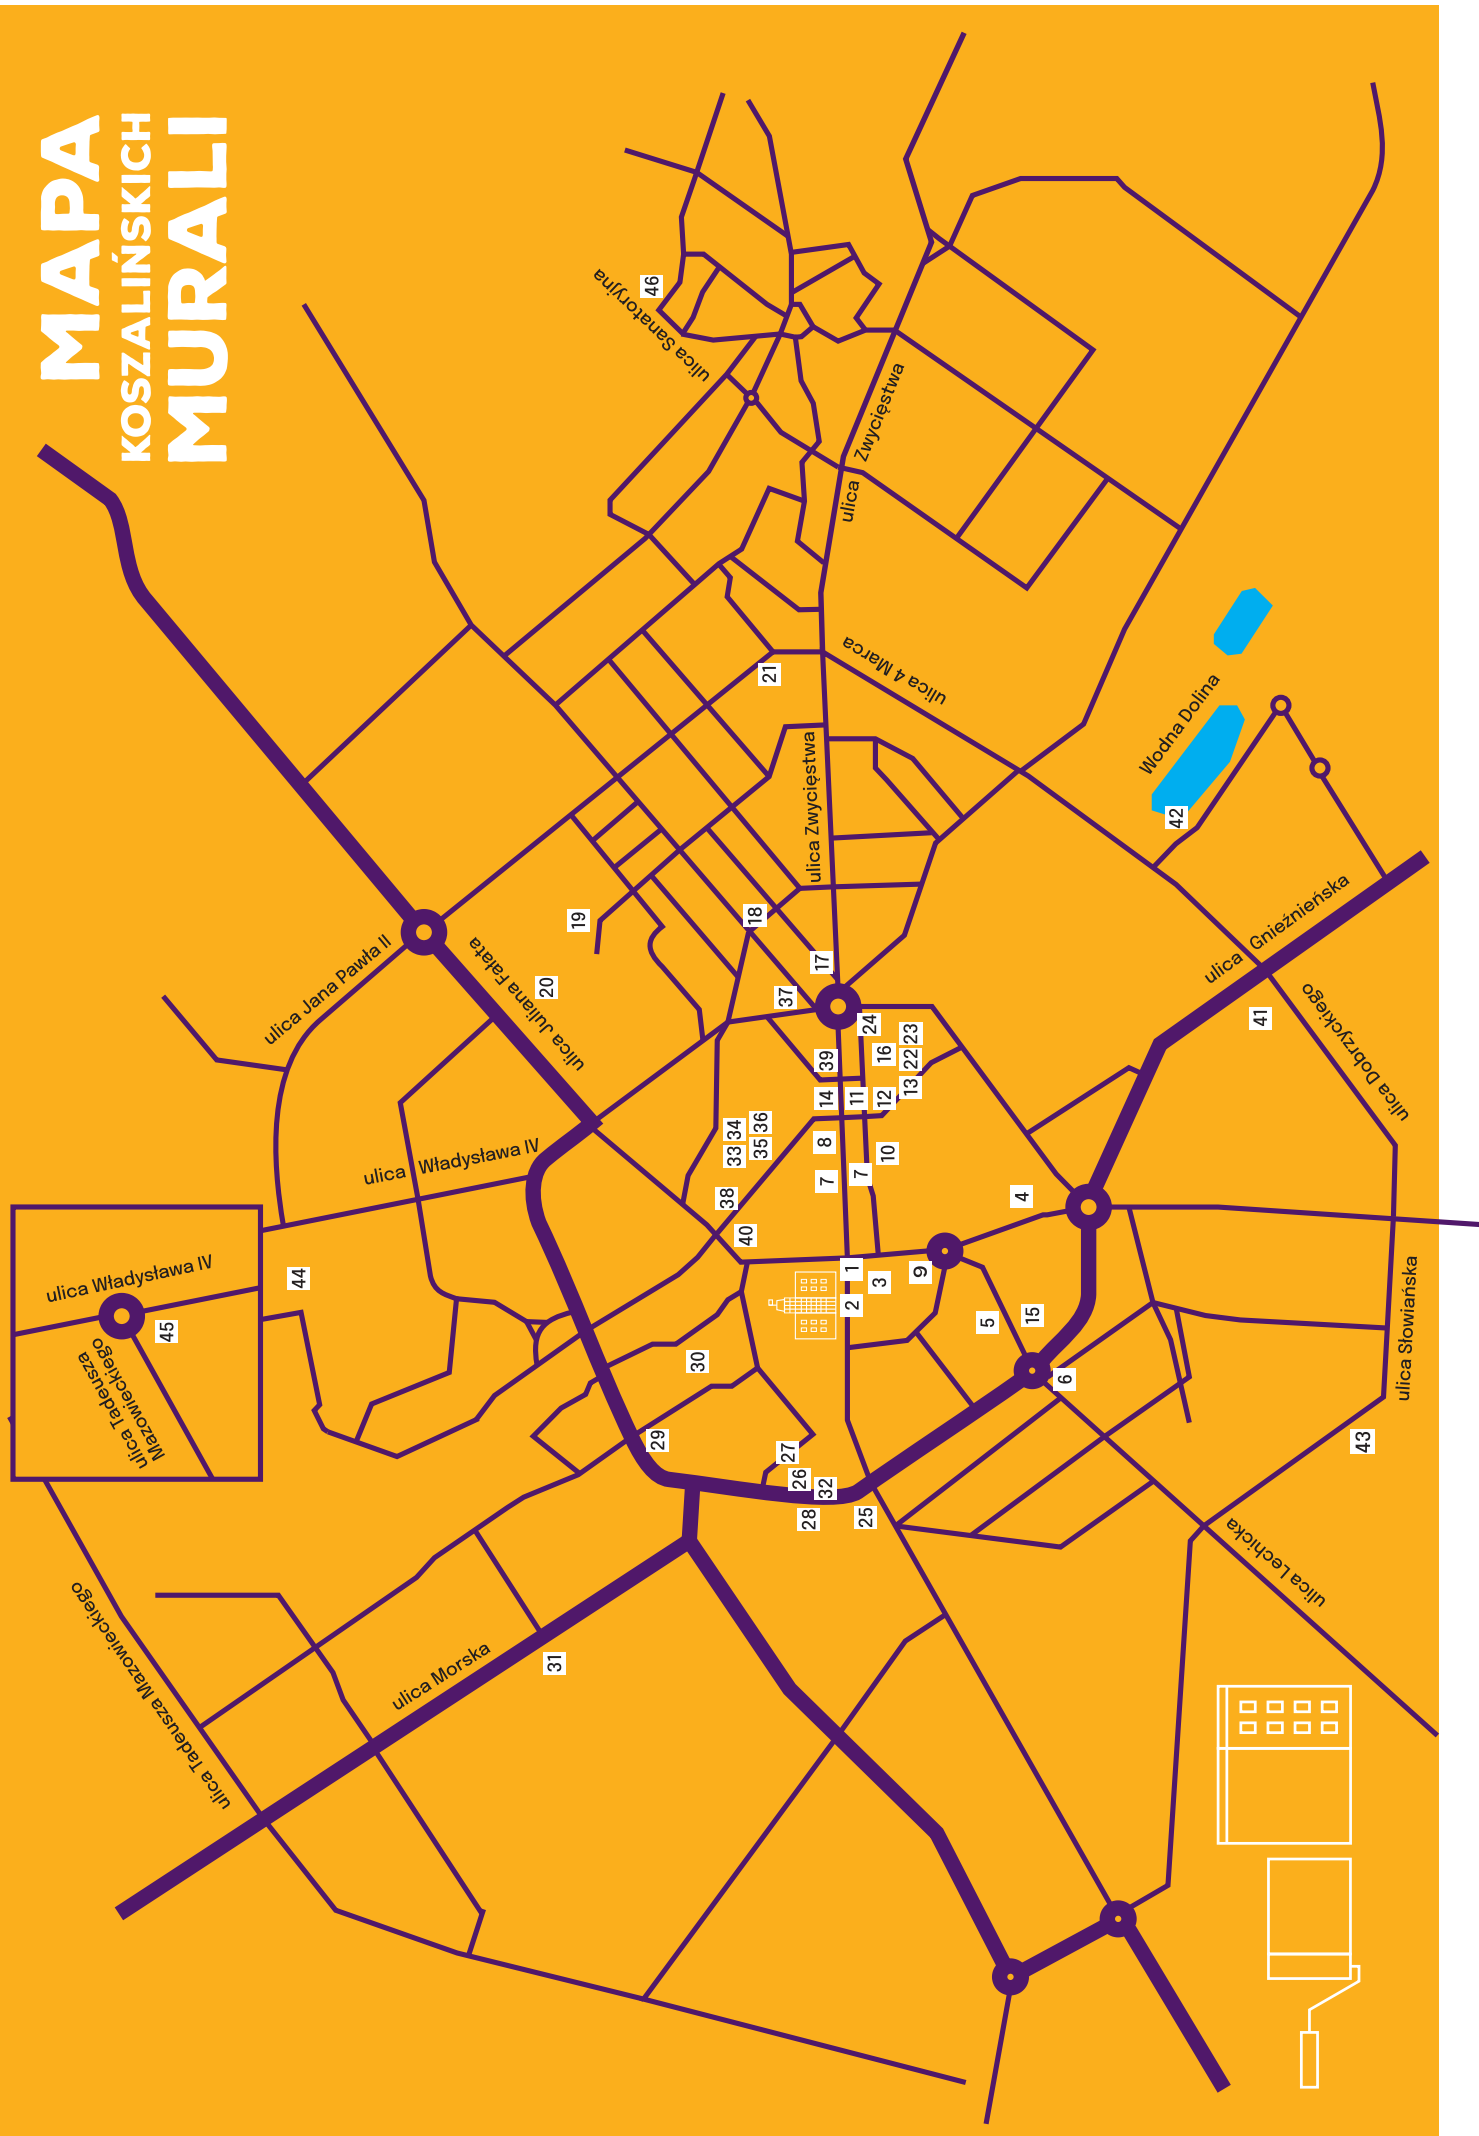

MAPA KOSZALIŃSKICH MURALI