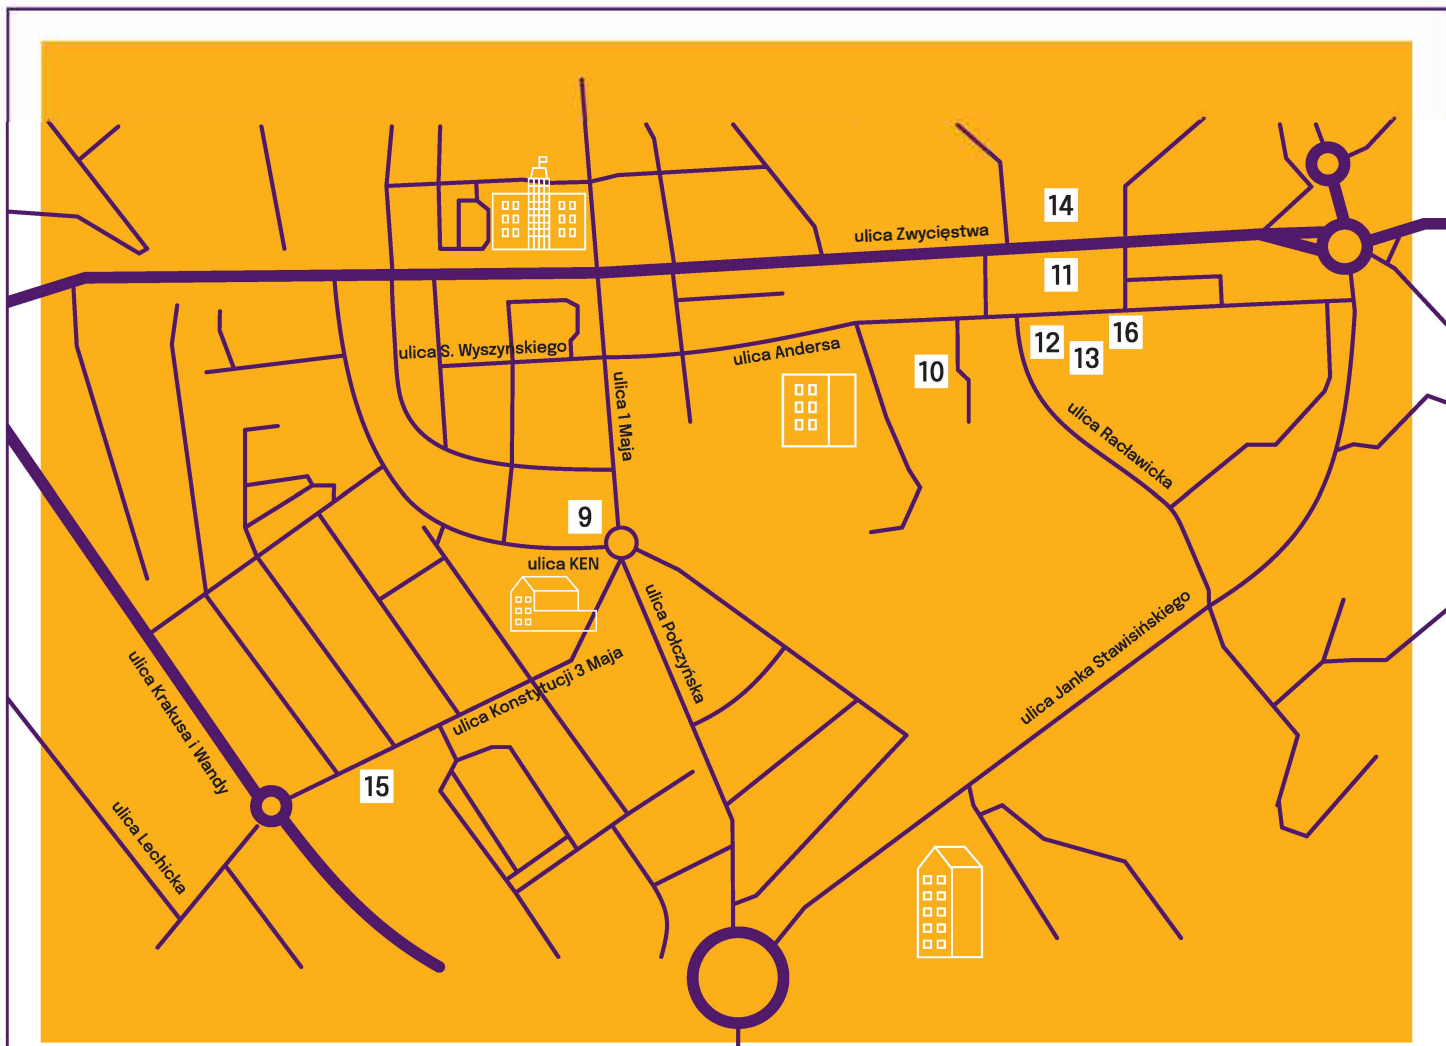

## Podmalówka czyli wstęp.

„Kultura w przestrzeni. Przestrzeń dla kultury” – pod takim hasłem miał się odbyć w 2020 roku III Koszaliński Kongres Kultury. Tworząc jego założenia merytoryczne za cel postawiono sobie „inventaryzację” miejskiej przestrzeni przyjaznej kulturze. Chcieliśmy wspólnie ze środowiskiem skupionym wokół instytucji kultury, organizacji pozarządowych działających w tej sferze, artystami, animatorami i innymi mieszkańcami naszego miasta stworzyć listę ważnych dla kultury miejsc na mapie Koszalina. Założeniem było wskazanie zarówno tych cieszących się największą popularnością w kontekście uczestnictwa w kulturze, jak i takich, które zdaniem mieszkańców mają potencjał do organizacji wydarzeń kulturalnych. Ze względu na stan epidemii III KKK został odwołany, jednak postanowiliśmy zrealizować część „kongresowych” założeń. Podsumowaliśmy i sfotografowaliśmy murale i prace w technice sgraffito, które zlokalizowane są na terenie miasta. Mapa Koszalińskich Murali będzie miała charakter otwarty. Istnieje prawdopodobieństwo, że nie dotarliśmy do wszystkich prac, zakładamy także powstawanie nowych. Wraz z publikacją w Internecie zachęcamy wszystkich mieszkańców do obserwacji najbliższej przestrzeni i zgłaszania nowych lokalizacji.

5

ulica Konstytucji 3 Maja 29 / Żłobek „Jacek i Agatka”

Donut Studio  
FB / @donutstudiomuralevent  
WWW / donutstudio.pl

6

Skrzyżowanie ulic Krakusa i Wandy i Lechickiej

Cukin / Tomasz Żuk  
FB / @cukin.koszalin  
IG / @cukin\_art

7

Park Książąt Pomorskich /  
dwie strony wejścia do tunelu  
od ulicy Andersa

Grupa Most Blunted  
FB / @mostbluntedcrew

8

Skrzyżowanie ulic Andersa i placu Wolności

 Cukin / Tomasz Żuk  
 ulica 1 Maja 44

9

 Maciej Mazurkiewicz  
 skrzyżowanie ulic Andersa i Racławickiej / Trafostacja

13

 Grupa Most Blunted  
 ulica Pocztowa, Klub „Big One”

10

 Cukin / Tomasz Żuk  
 ulica Zwycięstwa 109

14

 Cukin / Tomasz Żuk  
 plac Wolności