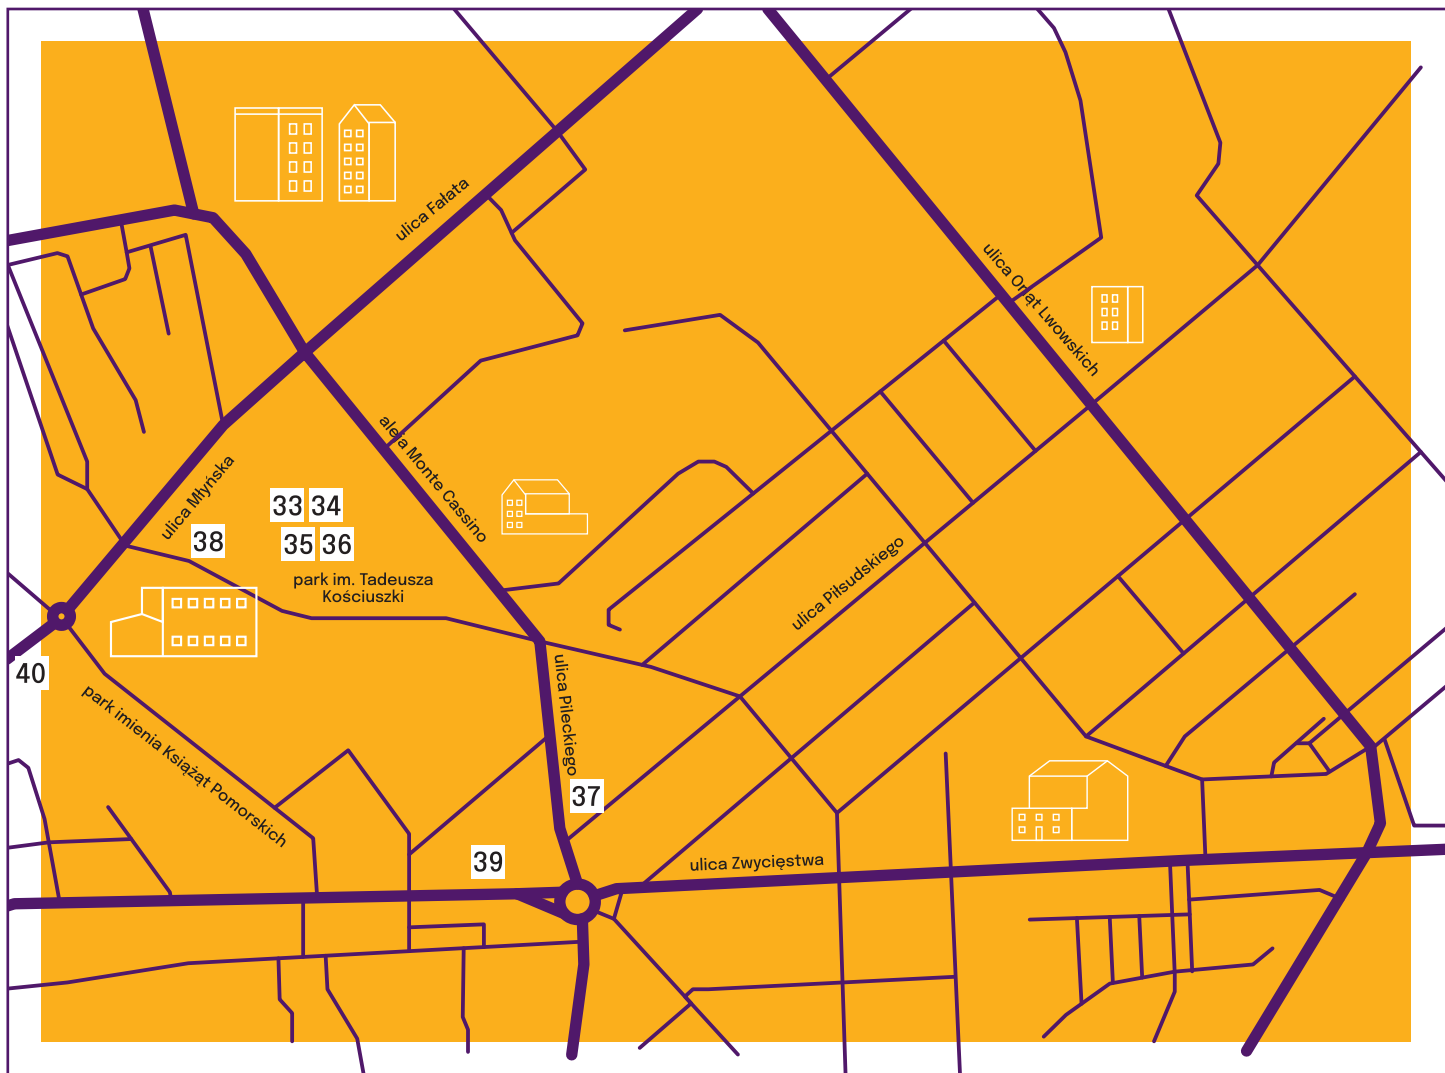

33

📍 Andrzej Dąbrowski
Koszalińska Biblioteka Publiczna,
plac Polonii 1, Fonoteka

37

📍 Ania Waluś
ulica Piłsudskiego 13

34

📍 Maria Kozłowska - Panek
Koszalińska Biblioteka Publiczna,
plac Polonii 1, Czytelnia regionalna

38

📍 Andrzej Ciesielski, Edward Rokosz,
Andrzej Słowik, projekt: Andrzej Ciesielski
ulica Tadeusza Kościuszki 30

35

📍 Maciej Mazurkiewicz,
projekt: Barbara Wysmyk
Koszalińska Biblioteka Publiczna,
plac Polonii 1, Sala Spotkań

39

📍 Cukin / Tomasz Żuk
ulica Zwycięstwa 119

36

📍 Maciej Mazurkiewicz,
projekt: Jakub Strupczewski
Koszalińska Biblioteka Publiczna,
plac Polonii 1, Mediateka

40

📍 Cukin / Tomasz Żuk
tunel pod ulicą Młyńską, Park Książąt
Pomorskich