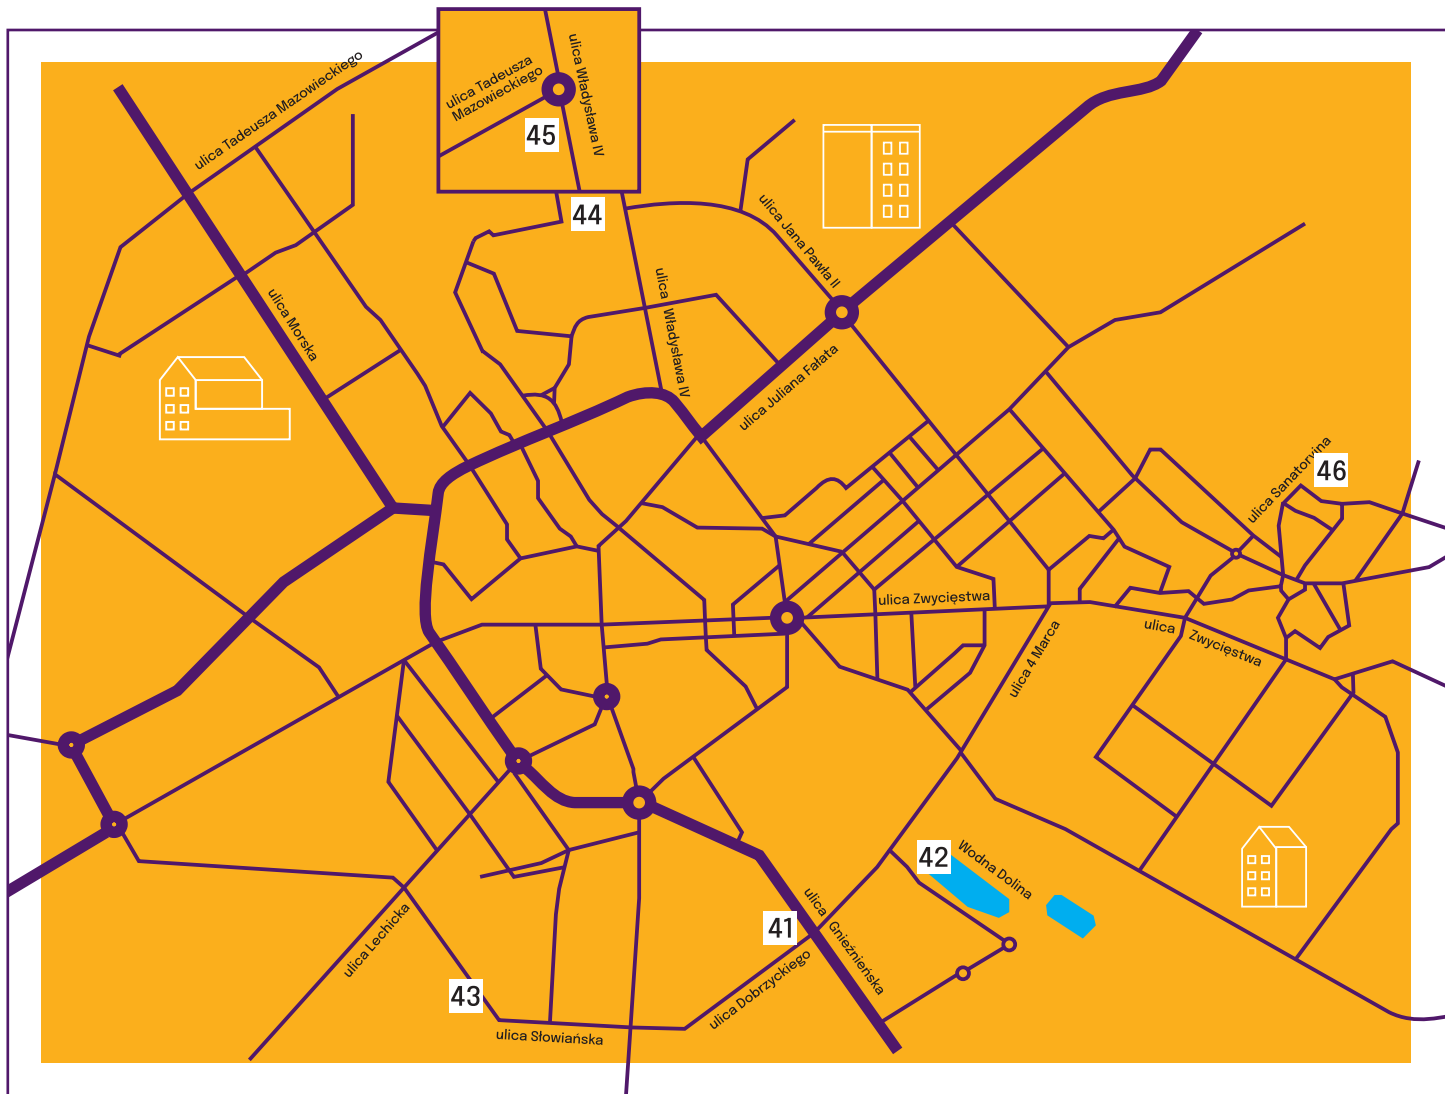

Legenda	 Autor / Autorka
	 Lokalizacja

**1**

Anna Waluś  
 róg ulicy 1 Maja i ulicy Zwycięstwa  
 / brama wejściowa

**5**

Grupa Most Blunted  
 ulica Konstytucji 3 Maja 29 / Żłobek  
 „Jacek i Agatka”

**2**

39

ulica Zwycięstwa 119

Cukin / Tomasz Żuk  
FB / @cukin.koszalin  
IG / @cukin\_art

40

tunel pod ulicą Młyńską,  
Park Książąt Pomorskich

**41**

 Grupa Most Blunted

 Skrzyżowanie ulic Gnieźnieńskiej i Dobrzyckiego

**45**

 Cukin / Tomasz Żuk

 Rondo generała Maczka

**42**

 Cukin / Tomasz Żuk

 Wodna Dolina

**46**

 Cukin / Tomasz Żuk