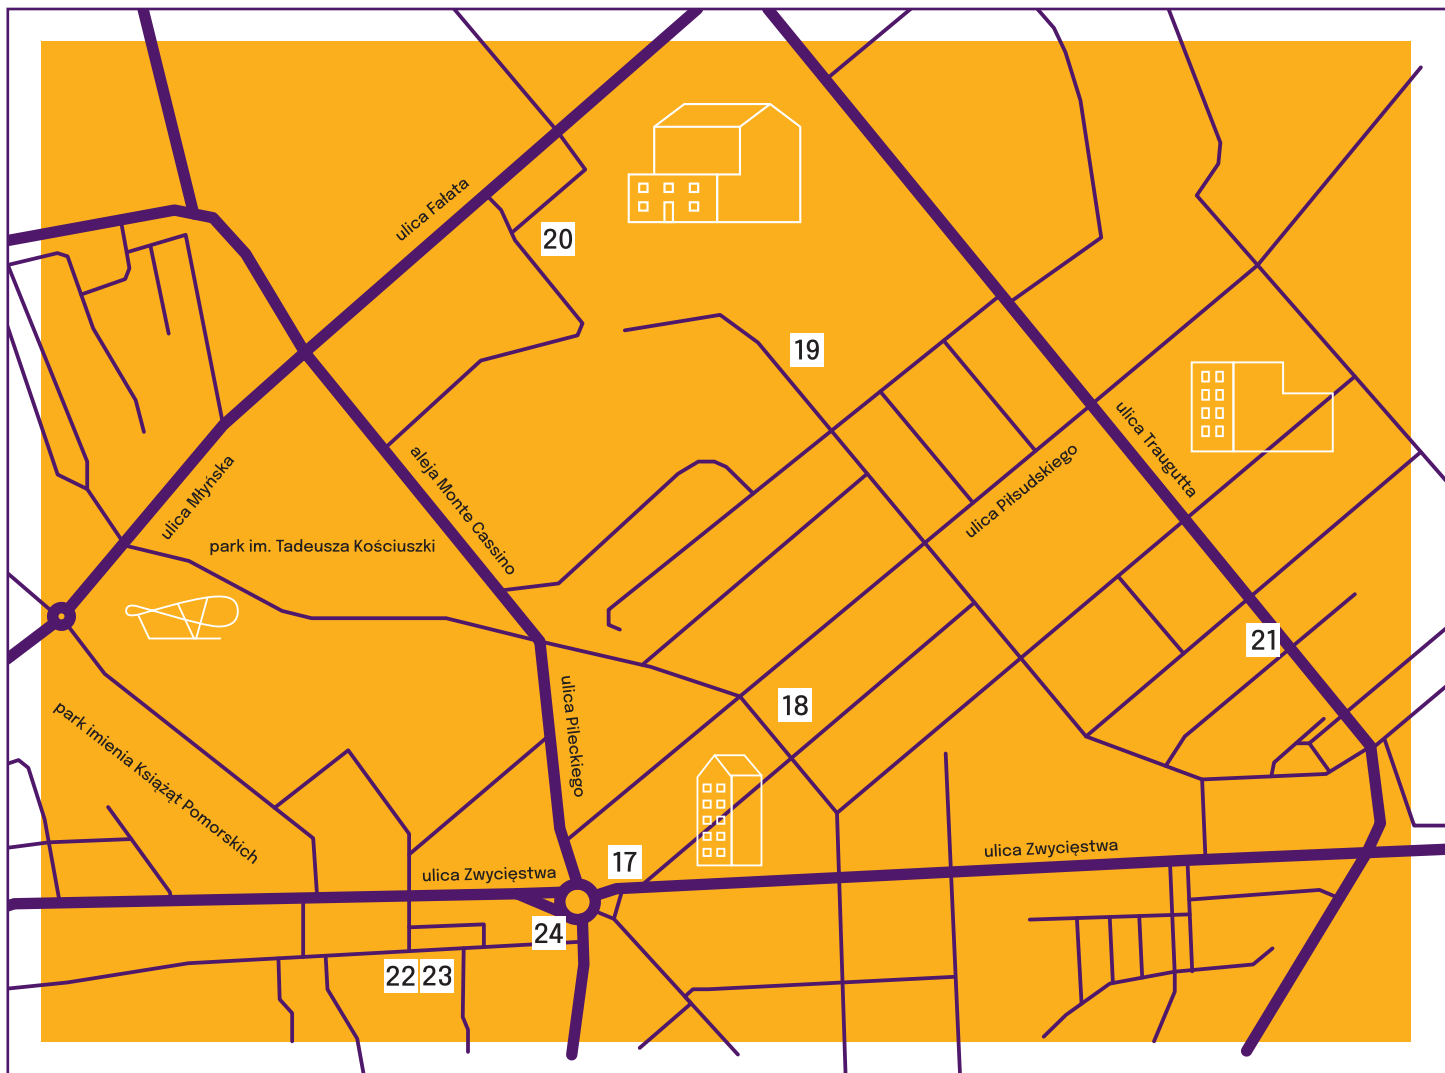

Maciej Mazurkiewicz  
FB / @DruklinPracownia

12

skrzyżowanie ulic Andersa i Raławickiej / Trafostacja

Maciej Mazurkiewicz  
FB / @DruklinPracownia

13

skrzyżowanie ulic Andersa i Raclawickiej / Trafostacja

Cukin / Tomasz Żuk  
FB / @cukin.koszalin  
IG / @cukin\_art

14

ulica Zwycięstwa 109

Cukin / Tomasz Żuk  
FB / @cukin.koszalin  
IG / @cukin\_art

15

ulica Konstytucji 3 Maja

Gabriel Kamiński

16

ulica Andersa 28, Zespół Szkół numer 1

**17**

📍 Cukin / Tomasz Żuk  
📍 ulica Zwycięstwa 135

**21**

📍 Maciej Mazurkiewicz i Kamil Czajka  
📍 skrzyżowanie ulic Traugutta i Zgoda

**18**

📍 Dawid Wojda „Dejart”  
📍 ulica Piłsudskiego - Park Jacka i Agatki