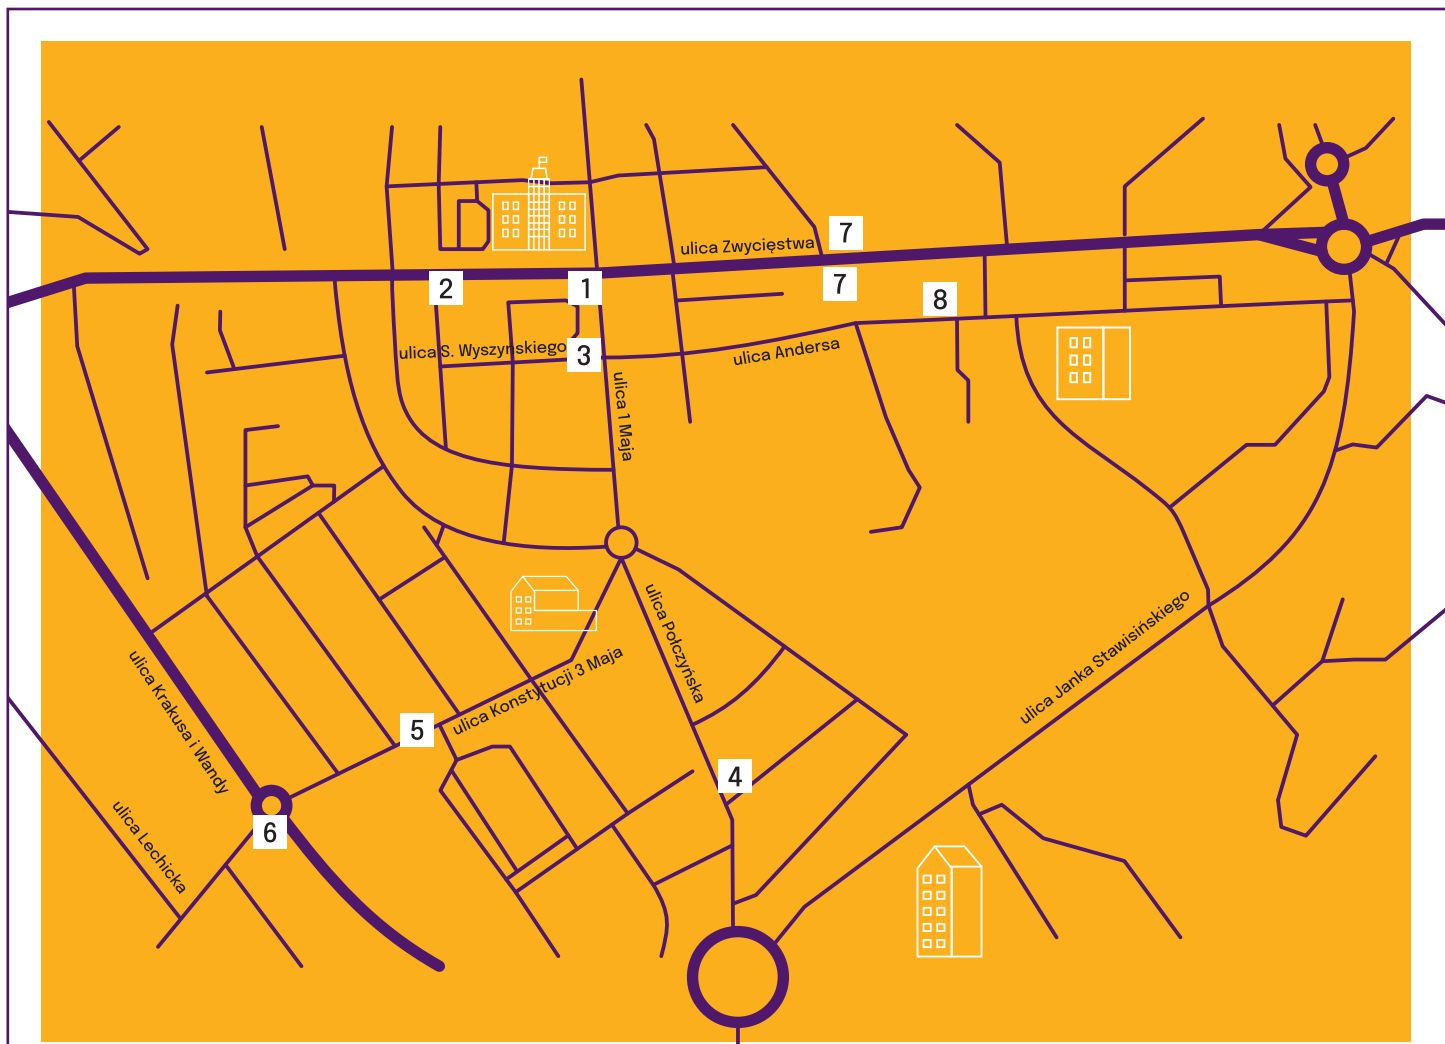

# MAPA KOSZALIŃSKICH MURALI

## Podmalówka czyli wstęp.

„Kultura w przestrzeni. Przestrzeń dla kultury” – pod takim hasłem miał się odbyć w 2020 roku III Koszaliński Kongres Kultury. Tworząc jego założenia merytoryczne za cel postawiono sobie „inventaryzację” miejskiej przestrzeni przyjaznej kulturze. Chcieliśmy wspólnie ze środowiskiem skupionym wokół instytucji kultury, organizacji pozarządowych działających w tej sferze, artystami, animatorami i innymi mieszkańcami naszego miasta stworzyć listę ważnych dla kultury miejsc na mapie Koszalina. Założeniem było wskazanie zarówno tych cieszących się największą popularnością w kontekście uczestnictwa w kulturze, jak i takich, które zdaniem mieszkańców mają potencjał do organizacji wydarzeń kulturalnych. Ze względu na stan epidemii III KKK został odwołany, jednak postanowiliśmy zrealizować część „kongresowych” założeń. Podsumowaliśmy i sfotografowaliśmy murale i prace w technice sgraffito, które zlokalizowane są na terenie miasta. Mapa Koszalińskich Murali będzie miała charakter otwarty. Istnieje prawdopodobieństwo, że nie dotarliśmy do wszystkich prac, zakładamy także powstawanie nowych. Wraz z publikacją w Internecie zachęcamy wszystkich mieszkańców do obserwacji najbliższej przestrzeni i zgłaszania nowych lokalizacji.

Legenda	 Autor / Autorka
	 Lokalizacja

**1**

Anna Waluś  
 róg ulicy 1 Maja i ulicy Zwycięstwa  
 / brama wejściowa

**5**

Grupa Most Blunted  
 ulica Konstytucji 3 Maja 29 / Żłobek  
 „Jacek i Agatka”

**2**

Medina May / Sebastian Krupiński  
 ulica Laskonogiego 5 / brama wejściowa  
 od strony Katedry

**6**

Donut Studio  
 Skrzyżowanie ulic Krakusa i Wandy  
 i Lechickiej

**3**

Cukin / Tomasz Żuk  
 ulica Wyszyńskiego 2